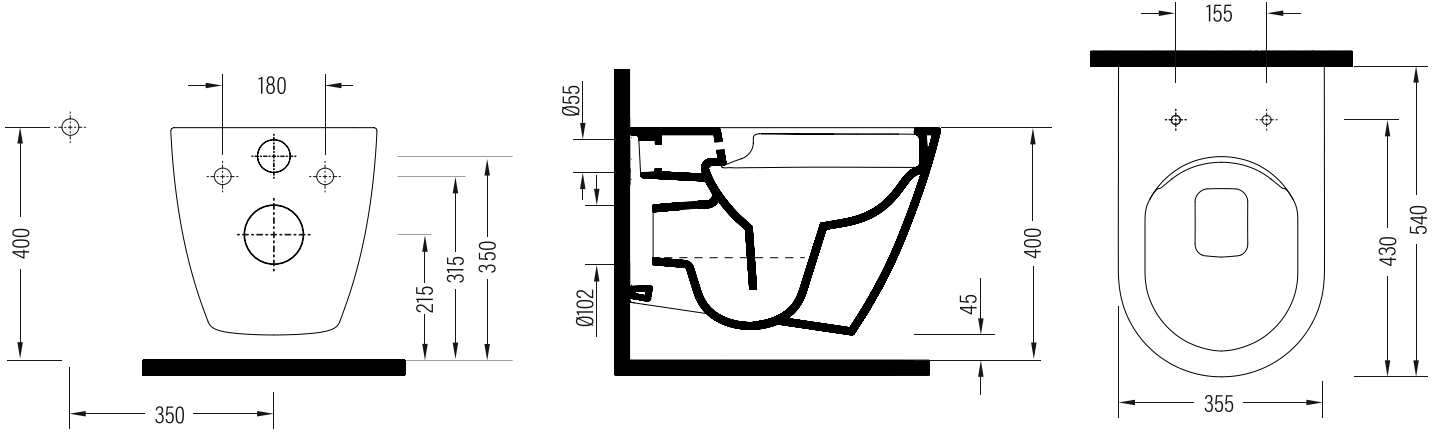

## ALESTA

Asma Klozet No-Rim Taharet Borulu  
Wall Hung WC Pan No-Rim With Bidet Function

ALKA054N1VP1x

Vitreous China

BIEN VENTO PP-Proplast Klasik Klozet Kapağı Seti / BIEN VENTO PP-Proplast Classic Seat Cover  
VTMP01x (MonoSlim)

Bu sayfada belirtilen ürün ölçüleri, standartlar ile belirlenen ölçümleri içerir. Kurulum için yalnızca ürün üzerinden ölçü alınması önemlidir ve tavsiye edilmektedir. Tüm ölçüler mm olarak gösterilmiştir ve bağlayıcı değildir. BIEN, ürünün görünüşü ve teknik detaylarında değişiklik yapma hakkını saklı tutar.

The product dimensions specified on this page include the measurements determined by the standards. It is important and recommended to measure only on the product for installation. All dimensions are shown in mm and are not binding. BIEN reserves the right to make changes in the appearance and technical details of the product.