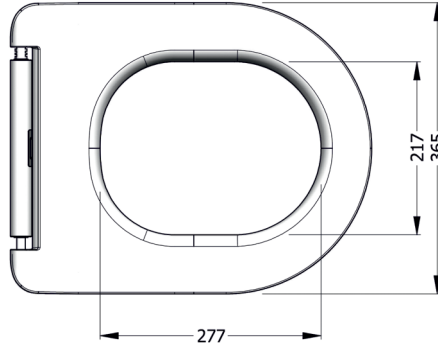

### Magilight Slim Klozet Kapağı Magilight Slim Seat Cover

ARSU11W5W5HB0-MZW5A9

UF/Duroplast

### Uyumlu ürünler / Products suitable

Bu sayfada belirtilen ürün ölçüleri, standartlar ile belirlenen ölçümleri içerir. Kurulum için yalnızca ürün üzerinden ölçü alınması önemlidir ve tavsiye edilmektedir. Tüm ölçüler mm olarak gösterilmiştir ve bağlayıcı değildir. BIEN, ürünün görünüşü ve teknik detaylarında değişiklik yapma hakkını saklı tutar.

The product dimensions specified on this page include the measurements determined by the standards. It is important and recommended to measure only on the product for installation. All dimensions are shown in mm and are not binding. BIEN reserves the right to make changes in the appearance and technical details of the product.