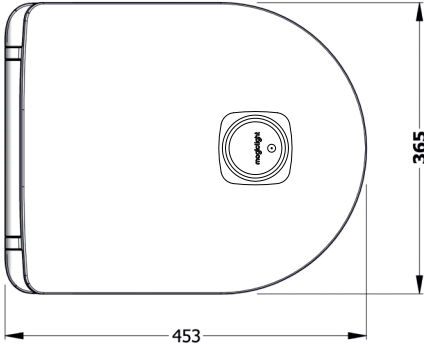

AMARO

Magilight Slim Klozet Kapağı Magilight Slim Seat Cover

ARSU11W5W5HB0-MZW5A9

UF/Duroplast

Renkler & Colors

Buz Beyaz / Cool White

Uyumlu ürünler / Products suitable

Bu sayfada belirtilen ürün ölçüleri, standartlar ile belirlenen ölçümleri içerir. Kurulum için yalnızca ürün üzerinden ölçü alınması önemlidir ve tavsiye edilmektedir. Tüm ölçüler mm olarak gösterilmiştir ve bağlayıcı değildir. BIEN, ürünün görünüşü ve teknik detaylarında değişiklik yapma hakkını saklı tutar.

The product dimensions specified on this page include the measurements determined by the standards. It is important and recommended to measure only on the product for installation. All dimensions are shown in mm and are not binding. BIEN reserves the right to make changes in the appearance and technical details of the product.