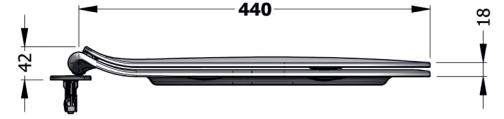

AMARO

Slim Klozet Kapağı

Slim Seat Cover

ARSU11x

UF/Duroplast

Renkler & Colors

Buz Beyaz / Cool White, Alpin Beyaz / Alpine White, İpek Mat Beyaz / Satin White, Parlak Siyah / Glossy Black, İpek Mat Siyah / Satin Black

BIEN MOLY Klozetler / BIEN MOLY WC PANS
MLKA052N1

Bu sayfada belirtilen ürün ölçüleri, standartlar ile belirlenen ölçümleri içerir. Kurulum için yalnızca ürün üzerinden ölçü alınması önemlidir ve tavsiye edilmektedir. Tüm ölçüler mm olarak gösterilmiştir ve bağlayıcı değildir. BIEN, ürünün görünüşü ve teknik detaylarında değişiklik yapma hakkını saklı tutar.

The product dimensions specified on this page include the measurements determined by the standards. It is important and recommended to measure only on the product for installation. All dimensions are shown in mm and are not binding. BIEN reserves the right to make changes in the appearance and technical details of the product.