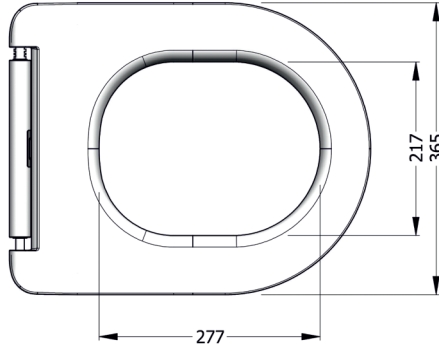

AMARO

Slim Klozet Kapağı

Slim Seat Cover

ARSU11x

UF/Duroplast

Renkler & Colors

Buz Beyaz / Cool White, Alpin Beyaz / Alpine White, İpek Mat Beyaz / Satin White, Parlak Siyah / Glossy Black, İpek Mat Siyah / Satin Black

BIEN MOLY Klozetler / BIEN MOLY WC PANS
MLKA052N1

Bu sayfada belirtilen ürün ölçüleri, standartlar ile belirlenen ölçümleri içerir. Kurulum için yalnızca ürün üzerinden ölçü alınması önemlidir ve tavsiye edilmektedir. Tüm ölçüler mm olarak gösterilmiştir ve bağlayıcı değildir. BIEN, ürünün görünüşü ve teknik detaylarında değişiklik yapma hakkını saklı tutar.

The product dimensions specified on this page include the measurements determined by the standards. It is important and recommended to measure only on the product for installation. All dimensions are shown in mm and are not binding. BIEN reserves the right to make changes in the appearance and technical details of the product.