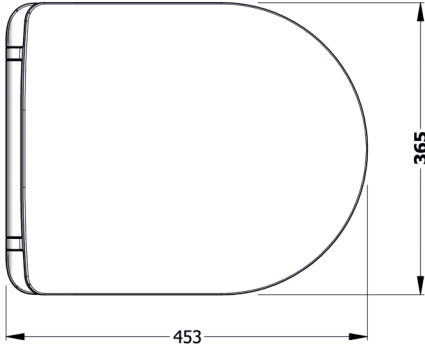

AMARO

Slim Klozet Kapağı

Slim Seat Cover

ARSU11x

UF/Duroplast

Renkler & Colors

Buz Beyaz / Cool White, Alpin Beyaz / Alpine White, İpek Mat Beyaz / Satin White, Parlak Siyah / Glossy Black, İpek Mat Siyah / Satin Black

Uyumlu ürünler / Products suitable

BIEN HARMONY Klozetler / BIEN HARMONY WC PANS
HRKA054H1

BIEN VOKHA Klozetler / BIEN VOKHA WC PANS
MDKD063N1
MDKK05201
MDKA05201

BIEN MONET Klozetler / BIEN MONET WC PANS
MOKK054N1
MOKA054N1

BIEN MOLY Klozetler / BIEN MOLY WC PANS
MLKA052N1

Bu sayfada belirtilen ürün ölçüleri, standartlar ile belirlenen ölçümleri içerir. Kurulum için yalnızca ürün üzerinden ölçü alınması önemlidir ve tavsiye edilmektedir. Tüm ölçüler mm olarak gösterilmiştir ve bağlayıcı değildir. BIEN, ürünün görünüşü ve teknik detaylarında değişiklik yapma hakkını saklı tutar.

The product dimensions specified on this page include the measurements determined by the standards. It is important and recommended to measure only on the product for installation. All dimensions are shown in mm and are not binding. BIEN reserves the right to make changes in the appearance and technical details of the product.