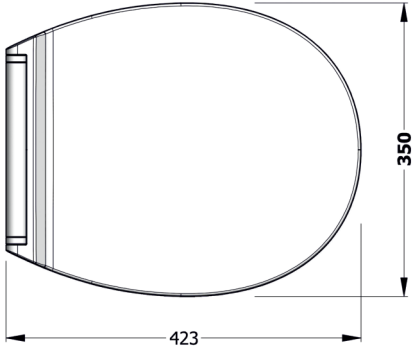

ADESSO

MonoSlim Klozet Kapağı MonoSlim Seat Cover

ASMP11x

PP/Proplast

Renkler & Colors

Buz Beyaz / Cool White, Alpin Beyaz / Alpine White

Uyumlu ürünler / Products suitable

BIEN ZONE Klozetler / BIEN ZONE WC PANS
ZNKR06001

Bu sayfada belirtilen ürün ölçüleri, standartlar ile belirlenen ölçümleri içerir. Kurulum için yalnızca ürün üzerinden ölçü alınması önemlidir ve tavsiye edilmektedir. Tüm ölçüler mm olarak gösterilmiştir ve bağlayıcı değildirler. BIEN, ürünün görünüşü ve teknik detaylarında değişiklik yapma hakkını saklı tutar.

The product dimensions specified on this page include the measurements determined by the standards. It is important and recommended to measure only on the product for installation. All dimensions are shown in mm and are not binding. BIEN reserves the right to make changes in the appearance and technical details of the product.