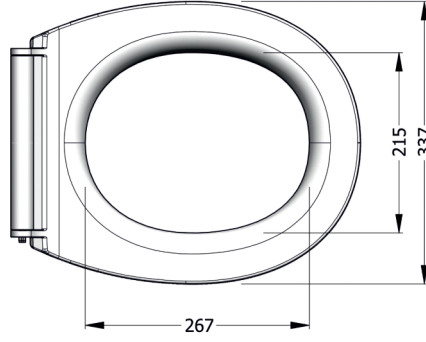

### MonoSlim Klozet Kapağı MonoSlim Seat Cover

ASMP11x

PP/Proplast

### Uyumlu ürünler / Products suitable

BIEN ZONE Klozetler / BIEN ZONE WC PANS  
ZNKR06001

Bu sayfada belirtilen ürün ölçüleri, standartlar ile belirlenen ölçümleri içerir. Kurulum için yalnızca ürün üzerinden ölçü alınması önemlidir ve tavsiye edilmektedir. Tüm ölçüler mm olarak gösterilmiştir ve bağlayıcı değildirler. BIEN, ürünün görünüşü ve teknik detaylarında değişiklik yapma hakkını saklı tutar.

The product dimensions specified on this page include the measurements determined by the standards. It is important and recommended to measure only on the product for installation. All dimensions are shown in mm and are not binding. BIEN reserves the right to make changes in the appearance and technical details of the product.