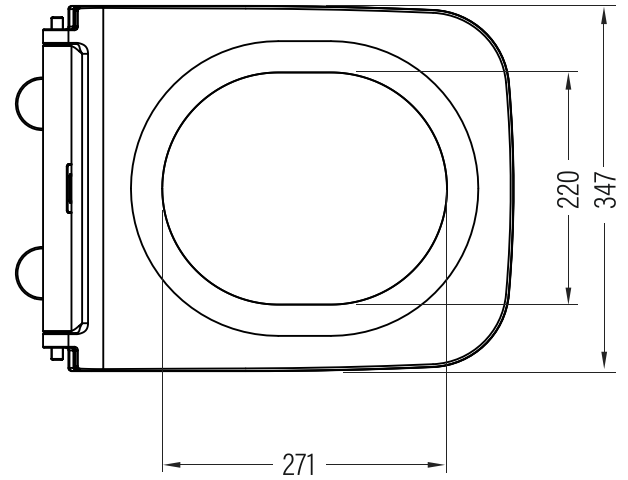

ASTRO

Elite UF/Duroplast AB Yavaş Kapanır Tak Çıkar Klozet Kapağı Elite UF/Duroplast AB SoftClose Easyrelease Seat Cover (Magilight)

ATEU11W5W5HB0-MZW5A9

UF/Duroplast

Renkler & Colors

Buz Beyaz / Cool White

Uyumlu ürünler / Products suitable

BIEN KRISTAL Klozetler / BIEN KRISTAL WC PANS
KRKA060N1

Bu sayfada belirtilen ürün ölçüleri, standartlar ile belirlenen ölçümleri içerir. Kurulum için yalnızca ürün üzerinden ölçü alınması önemlidir ve tavsiye edilmektedir. Tüm ölçüler mm olarak gösterilmiştir ve bağlayıcı değildir. BIEN, ürünün görünüşü ve teknik detaylarında değişiklik yapma hakkını saklı tutar.

The product dimensions specified on this page include the measurements determined by the standards. It is important and recommended to measure only on the product for installation. All dimensions are shown in mm and are not binding. BIEN reserves the right to make changes in the appearance and technical details of the product.