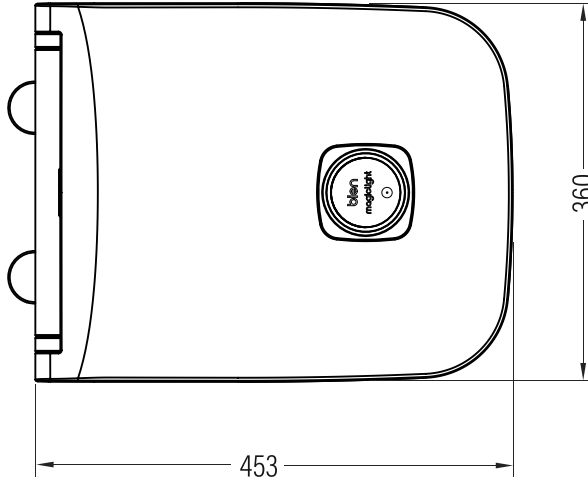

ASTRO

Elite UF/Duroplast AB Yavaş Kapanır Tak Çıkar Klozet Kapağı Elite UF/Duroplast AB SoftClose Easyrelease Seat Cover (Magilight)

ATEU11W5W5HB0-MZW5A9

UF/Duroplast

Renkler & Colors

Buz Beyaz / Cool White

Uyumlu ürünler / Products suitable

BIEN KRISTAL Klozetler / BIEN KRISTAL WC PANS
KRKA060N1

Bu sayfada belirtilen ürün ölçüleri, standartlar ile belirlenen ölçümleri içerir. Kurulum için yalnızca ürün üzerinden ölçü alınması önemlidir ve tavsiye edilmektedir. Tüm ölçüler mm olarak gösterilmiştir ve bağlayıcı değildir. BIEN, ürünün görünüşü ve teknik detaylarında değişiklik yapma hakkını saklı tutar.

The product dimensions specified on this page include the measurements determined by the standards. It is important and recommended to measure only on the product for installation. All dimensions are shown in mm and are not binding. BIEN reserves the right to make changes in the appearance and technical details of the product.