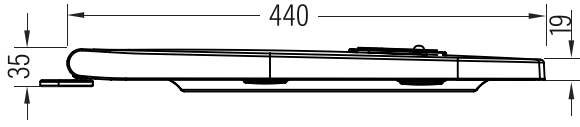

ASTRO

Elite UF/Duroplast AB Yavaş Kapanır Tak Çıkar Klozet Kapağı Elite UF/Duroplast AB SoftClose Easyrelease Seat Cover (Magilight)

ATEU11W5W5HB0-MZW5A9

UF/Duroplast

Renkler & Colors

Buz Beyaz / Cool White

Uyumlu ürünler / Products suitable

BIEN KRISTAL Klozetler / BIEN KRISTAL WC PANS
KRKA060N1

Bu sayfada belirtilen ürün ölçüleri, standartlar ile belirlenen ölçümleri içerir. Kurulum için yalnızca ürün üzerinden ölçü alınması önemlidir ve tavsiye edilmektedir. Tüm ölçüler mm olarak gösterilmiştir ve bağlayıcı değildir. BIEN, ürünün görünüşü ve teknik detaylarında değişiklik yapma hakkını saklı tutar.

The product dimensions specified on this page include the measurements determined by the standards. It is important and recommended to measure only on the product for installation. All dimensions are shown in mm and are not binding. BIEN reserves the right to make changes in the appearance and technical details of the product.