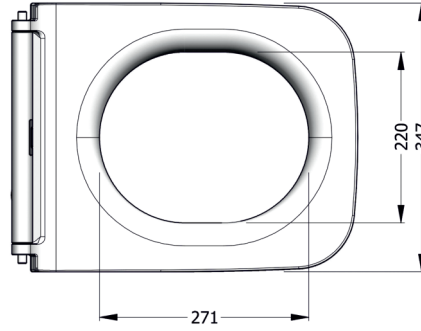

ASTRO Elite Klozet Kapağı Elite Seat Cover

ATEU11x
UF/Duroplast

Renkler & Colors

Buz Beyaz / Cool White, Alpin Beyaz / Alpine White, İpek Mat Beyaz / Satin White, Parlak Siyah / Glossy Black, Mat Siyah / Matte Black

Uyumlu ürünler / Products suitable

BIEN KRISTAL Klozetler / BIEN KRISTAL WC PANs
KRKA060N1

BIEN SHINE Klozetler / BIEN SHINE WC PANs
SHKA052N1

Bu sayfada belirtilen ürün ölçüleri, standartlar ile belirlenen ölçümleri içerir. Kurulum için yalnızca ürün üzerinden ölçü alınması önemlidir ve tavsiye edilmektedir. Tüm ölçüler mm olarak gösterilmiştir ve bağlayıcı değildirler. BIEN, ürünün görünüşü ve teknik detaylarında değişiklik yapma hakkını saklı tutar.

The product dimensions specified on this page include the measurements determined by the standards. It is important and recommended to measure only on the product for installation. All dimensions are shown in mm and are not binding. BIEN reserves the right to make changes in the appearance and technical details of the product.