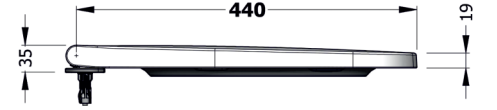

ASTRO Elite Klozet Kapağı Elite Seat Cover

ATEU11x
UF/Duroplast

Renkler & Colors

Buz Beyaz / Cool White, Alpin Beyaz / Alpine White, İpek Mat Beyaz / Satin White, Parlak Siyah / Glossy Black, Mat Siyah / Matte Black

Uyumlu ürünler / Products suitable

BIEN KRISTAL Klozetler / BIEN KRISTAL WC PANs
KRKA060N1

BIEN SHINE Klozetler / BIEN SHINE WC PANs
SHKA052N1

Bu sayfada belirtilen ürün ölçüleri, standartlar ile belirlenen ölçümleri içerir. Kurulum için yalnızca ürün üzerinden ölçü alınması önemlidir ve tavsiye edilmektedir. Tüm ölçüler mm olarak gösterilmiştir ve bağlayıcı değildirler. BIEN, ürünün görünüşü ve teknik detaylarında değişiklik yapma hakkını saklı tutar.

The product dimensions specified on this page include the measurements determined by the standards. It is important and recommended to measure only on the product for installation. All dimensions are shown in mm and are not binding. BIEN reserves the right to make changes in the appearance and technical details of the product.