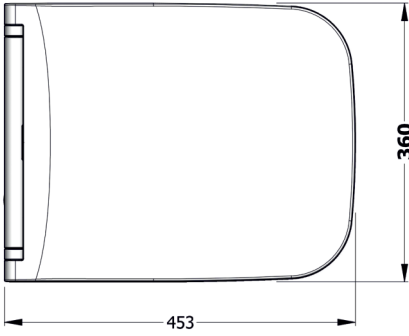

ASTRO Elite Klozet Kapağı Elite Seat Cover

ATEU11x
UF/Duroplast

Renkler & Colors

Buz Beyaz / Cool White, Alpin Beyaz / Alpine White, İpek Mat Beyaz / Satin White, Parlak Siyah / Glossy Black, Mat Siyah / Matte Black

Uyumlu ürünler / Products suitable

BIEN KRISTAL Klozetler / BIEN KRISTAL WC PANs
KRKA060N1

BIEN SHINE Klozetler / BIEN SHINE WC PANs
SHKA052N1

Bu sayfada belirtilen ürün ölçüleri, standartlar ile belirlenen ölçümleri içerir. Kurulum için yalnızca ürün üzerinden ölçü alınması önemlidir ve tavsiye edilmektedir. Tüm ölçüler mm olarak gösterilmiştir ve bağlayıcı değildirler. BIEN, ürünün görünüşü ve teknik detaylarında değişiklik yapma hakkını saklı tutar.

The product dimensions specified on this page include the measurements determined by the standards. It is important and recommended to measure only on the product for installation. All dimensions are shown in mm and are not binding. BIEN reserves the right to make changes in the appearance and technical details of the product.