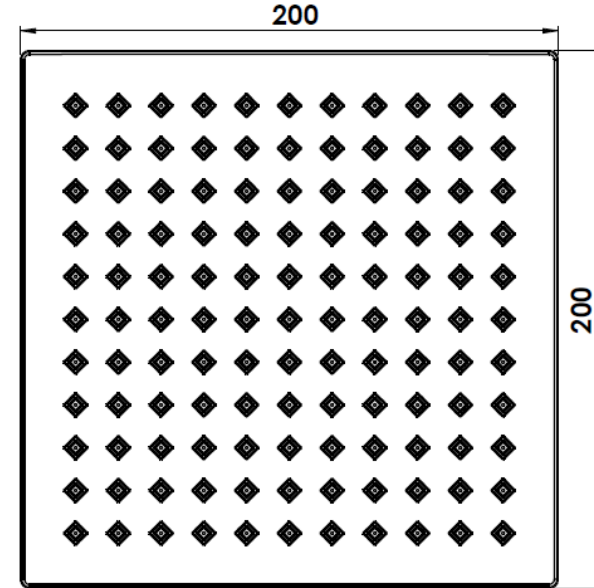

bien

BD34027124 BIEN UNIQUE SQUARE DUŞ BAŞLIĞI KROM 200X200 MM

BD34027124 BIEN UNIQUE SQUARE HEAD SHOWER CHROME 200X200 MM