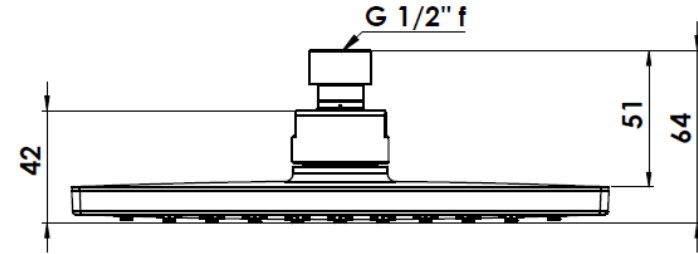

BB45037144 BİEN SQUARE& ROUND CONCEALED BATH MIXER 2F - CONCEALED PART

BD14033131 BİEN UNIQUE SQUARE MAFSALLI EL DUŞU SETİ 3F
BD14033131 BİEN UNIQUE SQUARE HAND SHOWER SET 3F

bien

BD34027124 BIEN UNIQUE SQUARE DUŞ BAŞLIĞI KROM 200X200 MM

BD34027124 BIEN UNIQUE SQUARE HEAD SHOWER CHROME 200X200 MM

BT16028105 DUŞ BAŞLIĞI BORUSU 40 cm KROME

BT16028105 SHOWER ARM 40 cm - FROM WALL CHROME

BT26028121 SQUARE ANKASTRE DUŞ ÇIKIŞ UCU - YD KROME
BT26028121 SQUARE SHOWER SPOUT WITH DIVERTER CHROME