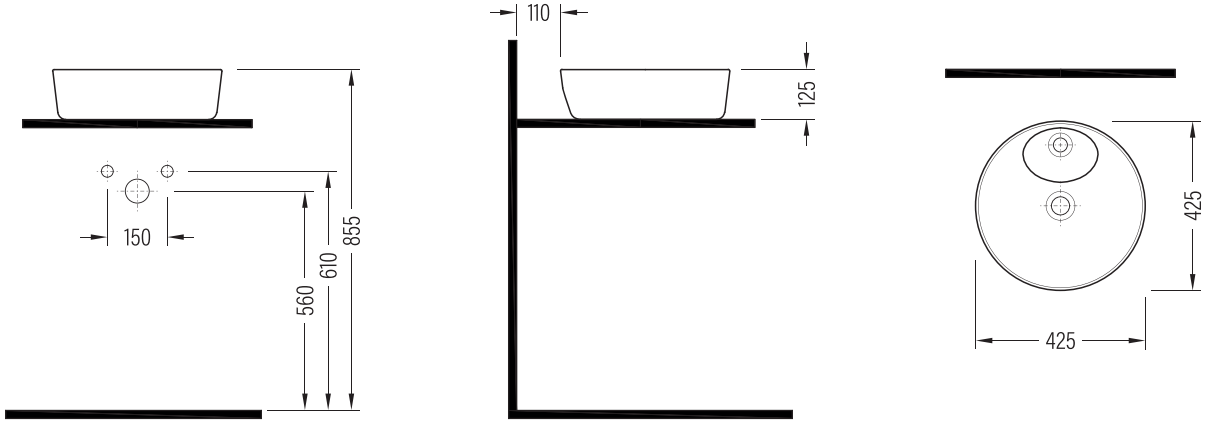

FLAME

Gövde Üstü Lavabo Countertop Washbasin

FALG04301FD1x

Fine Fire Clay

Renkler & Colors

Uyumlu ürünler / Products suitable

Bu sayfada belirtilen ürün ölçüleri, standartlar ile belirlenen ölçümleri içerir. Kurulum için yalnızca ürün üzerinden ölçü alınması önemlidir ve tavsiye edilmektedir. Tüm ölçüler mm olarak gösterilmiştir ve bağlayıcı değildir. BIEN, ürünün görünüşü ve teknik detaylarında değişiklik yapma hakkını saklı tutar.

The product dimensions specified on this page include the measurements determined by the standards. It is important and recommended to measure only on the product for installation. All dimensions are shown in mm and are not binding. BIEN reserves the right to make changes in the appearance and technical details of the product.