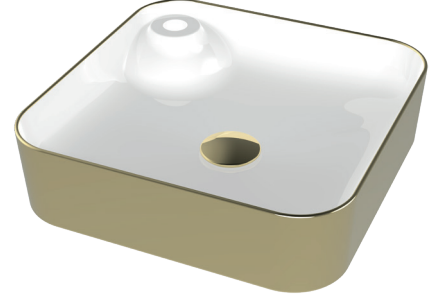

### Gövde Üstü Lavabo Countertop Washbasin

FALG04302FD1x

Fine Fire Clay