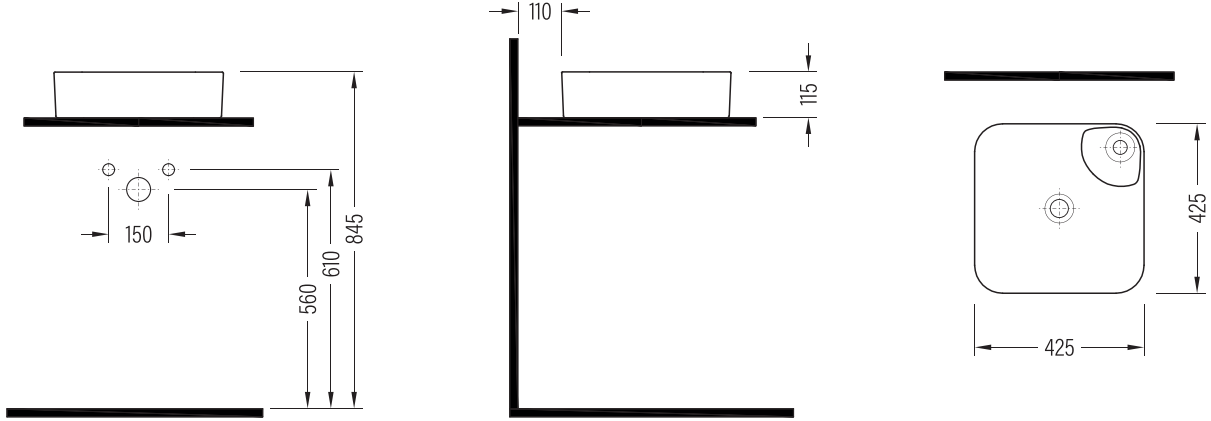

FLAME

Gövde Üstü Lavabo Countertop Washbasin

FALG04302FD1x

Fine Fire Clay

Renkler & Colors

Uyumlu ürünler / Products suitable

Bu sayfada belirtilen ürün ölçüleri, standartlar ile belirlenen ölçümleri içerir. Kurulum için yalnızca ürün üzerinden ölçü alınması önemlidir ve tavsiye edilmektedir. Tüm ölçüler mm olarak gösterilmiştir ve bağlayıcı değildirler. BIEN, ürünün görünüşü ve teknik detaylarında değişiklik yapma hakkını saklı tutar.

The product dimensions specified on this page include the measurements determined by the standards. It is important and recommended to measure only on the product for installation. All dimensions are shown in mm and are not binding. BIEN reserves the right to make changes in the appearance and technical details of the product.