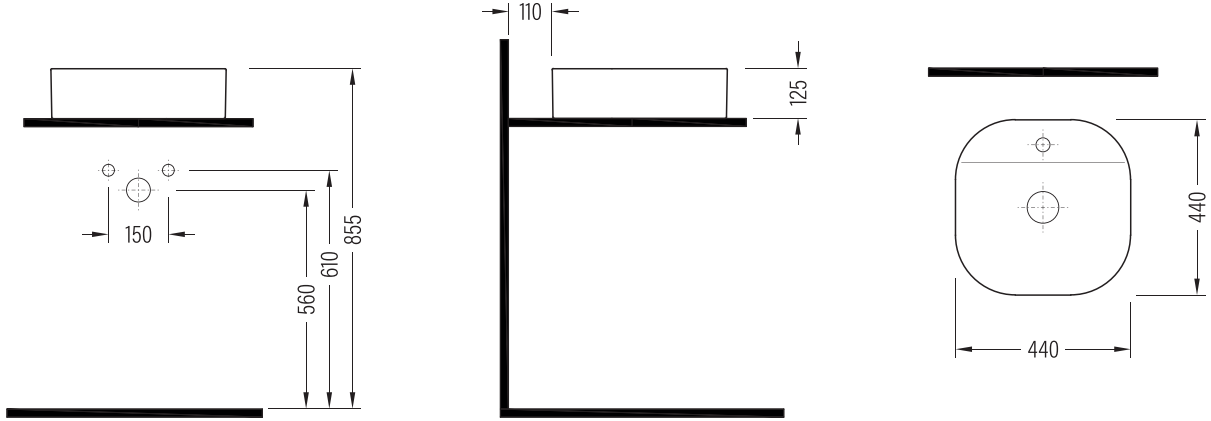

FLAME

Gövde Üstü Lavabo Countertop Washbasin

FALG04401FD1x

Fine Fire Clay

Renkler & Colors

Uyumlu ürünler / Products suitable

Bu sayfada belirtilen ürün ölçüleri, standartlar ile belirlenen ölçümleri içerir. Kurulum için yalnızca ürün üzerinden ölçü alınması önemlidir ve tavsiye edilmektedir. Tüm ölçüler mm olarak gösterilmiştir ve bağlayıcı değildir. BIEN, ürünün görünüşü ve teknik detaylarında değişiklik yapma hakkını saklı tutar.

The product dimensions specified on this page include the measurements determined by the standards. It is important and recommended to measure only on the product for installation. All dimensions are shown in mm and are not binding. BIEN reserves the right to make changes in the appearance and technical details of the product.