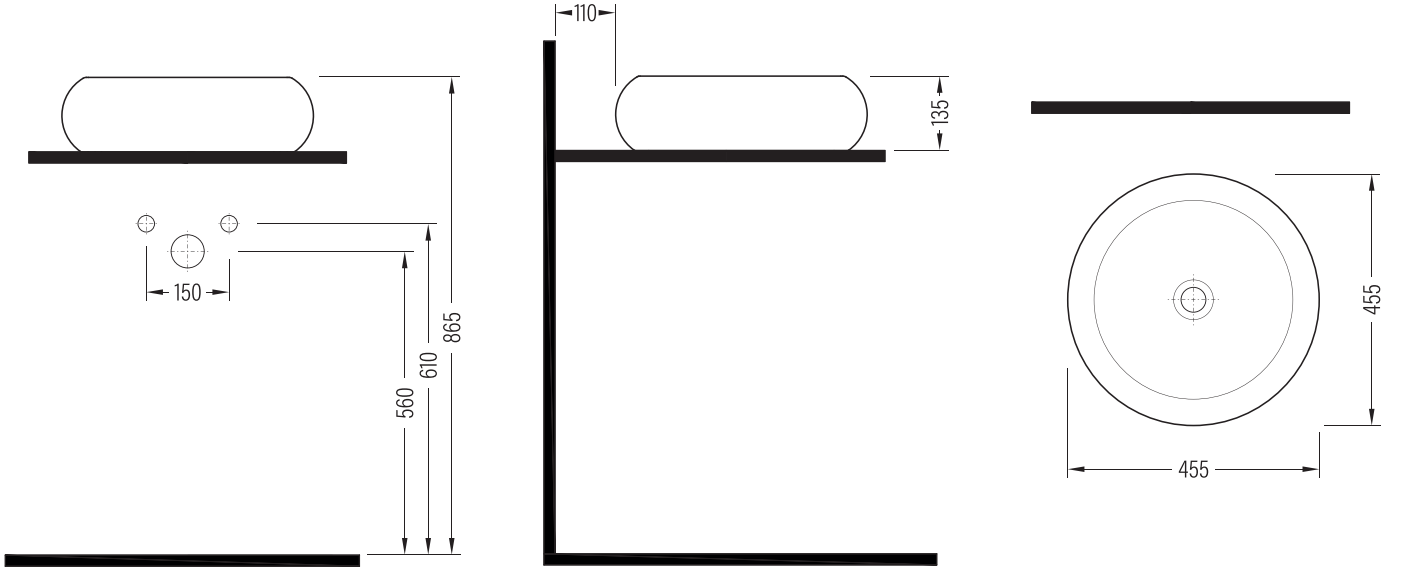

FLAME

Gövde Üstü Lavabo Countertop Washbasin

FALG04601FD0x

Fine Fire Clay

Renkler & Colors

Uyumlu ürünler / Products suitable

Bu sayfada belirtilen ürün ölçüleri, standartlar ile belirlenen ölçümleri içerir. Kurulum için yalnızca ürün üzerinden ölçü alınması önemlidir ve tavsiye edilmektedir. Tüm ölçüler mm olarak gösterilmiştir ve bağlayıcı değildir. BIEN, ürünün görünüşü ve teknik detaylarında değişiklik yapma hakkını saklı tutar.

The product dimensions specified on this page include the measurements determined by the standards. It is important and recommended to measure only on the product for installation. All dimensions are shown in mm and are not binding. BIEN reserves the right to make changes in the appearance and technical details of the product.