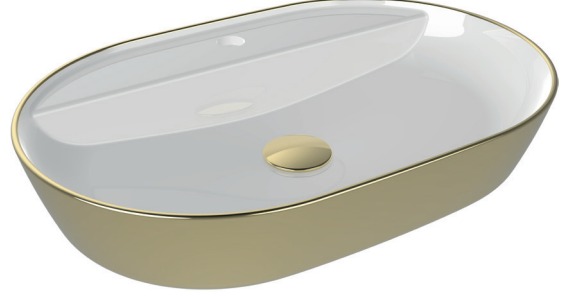

FLAME

Gövde Üstü Lavabo Countertop Washbasin

FALG06001FD1x

Fine Fire Clay

Renkler & Colors

Uyumlu ürünler / Products suitable

Bu sayfada belirtilen ürün ölçüleri, standartlar ile belirlenen ölçümleri içerir. Kurulum için yalnızca ürün üzerinden ölçü alınması önemlidir ve tavsiye edilmektedir. Tüm ölçüler mm olarak gösterilmiştir ve bağlayıcı değildir. BIEN, ürünün görünüşü ve teknik detaylarında değişiklik yapma hakkını saklı tutar.

The product dimensions specified on this page include the measurements determined by the standards. It is important and recommended to measure only on the product for installation. All dimensions are shown in mm and are not binding. BIEN reserves the right to make changes in the appearance and technical details of the product.