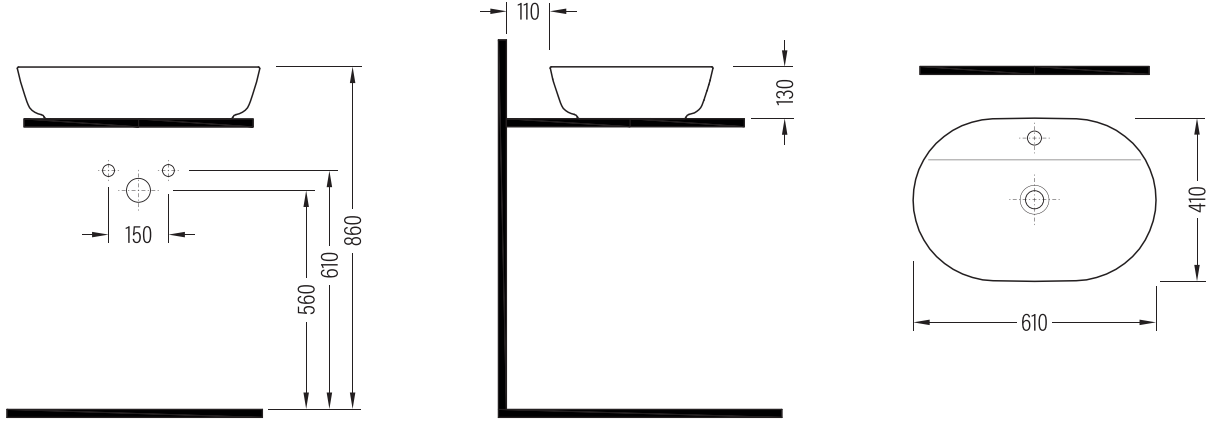

FLAME

Gövde Üstü Lavabo Countertop Washbasin

FALG06001FD1x

Fine Fire Clay

Renkler & Colors

Uyumlu ürünler / Products suitable

Bu sayfada belirtilen ürün ölçüleri, standartlar ile belirlenen ölçümleri içerir. Kurulum için yalnızca ürün üzerinden ölçü alınması önemlidir ve tavsiye edilmektedir. Tüm ölçüler mm olarak gösterilmiştir ve bağlayıcı değildir. BIEN, ürünün görünüşü ve teknik detaylarında değişiklik yapma hakkını saklı tutar.

The product dimensions specified on this page include the measurements determined by the standards. It is important and recommended to measure only on the product for installation. All dimensions are shown in mm and are not binding. BIEN reserves the right to make changes in the appearance and technical details of the product.