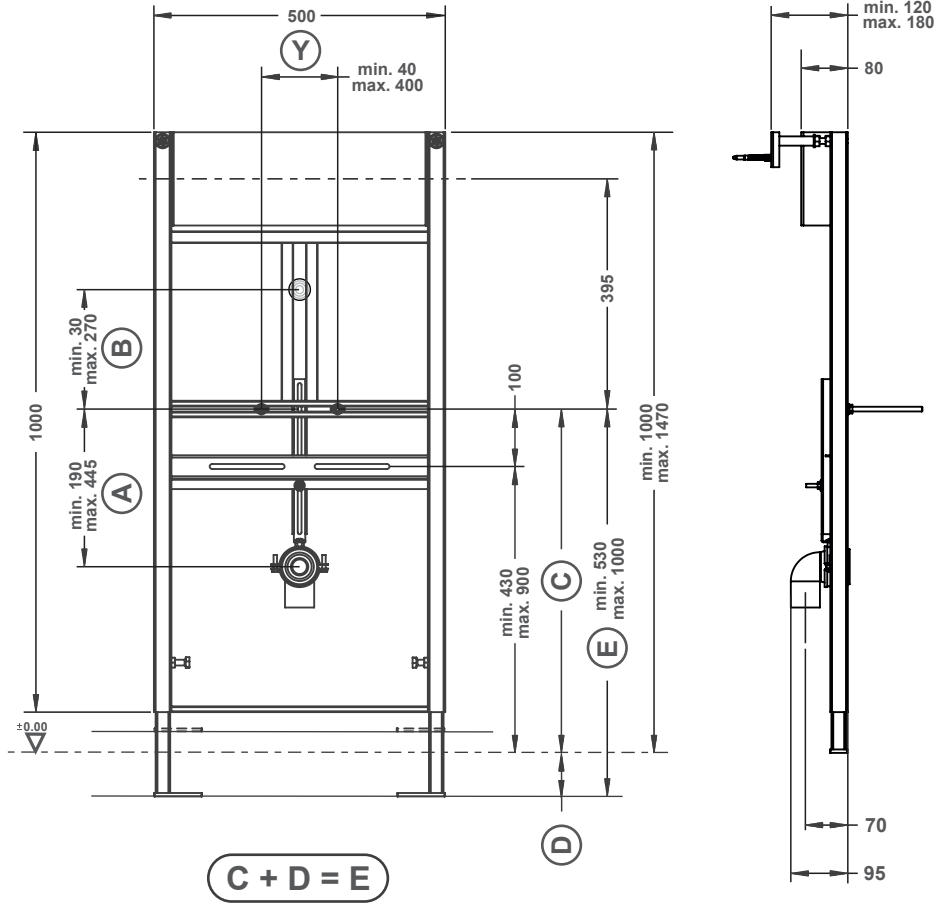

## Pisuar Montaj Seti Montage Frame, Urinal

FRFDUD00000B0

### Uyumlu ürünler / Products suitable

Bu sayfada belirtilen ürün ölçüleri, standartlar ile belirlenen ölçümleri içerir. Kurulum için yalnızca ürün üzerinden ölçü alınması önemlidir ve tavsiye edilmektedir. Tüm ölçüler mm olarak gösterilmiştir ve bağlayıcı değildir. BIEN, ürünün görünüşü ve teknik detaylarında değişiklik yapma hakkını saklı tutar.

The product dimensions specified on this page include the measurements determined by the standards. It is important and recommended to measure only on the product for installation. All dimensions are shown in mm and are not binding. BIEN reserves the right to make changes in the appearance and technical details of the product.