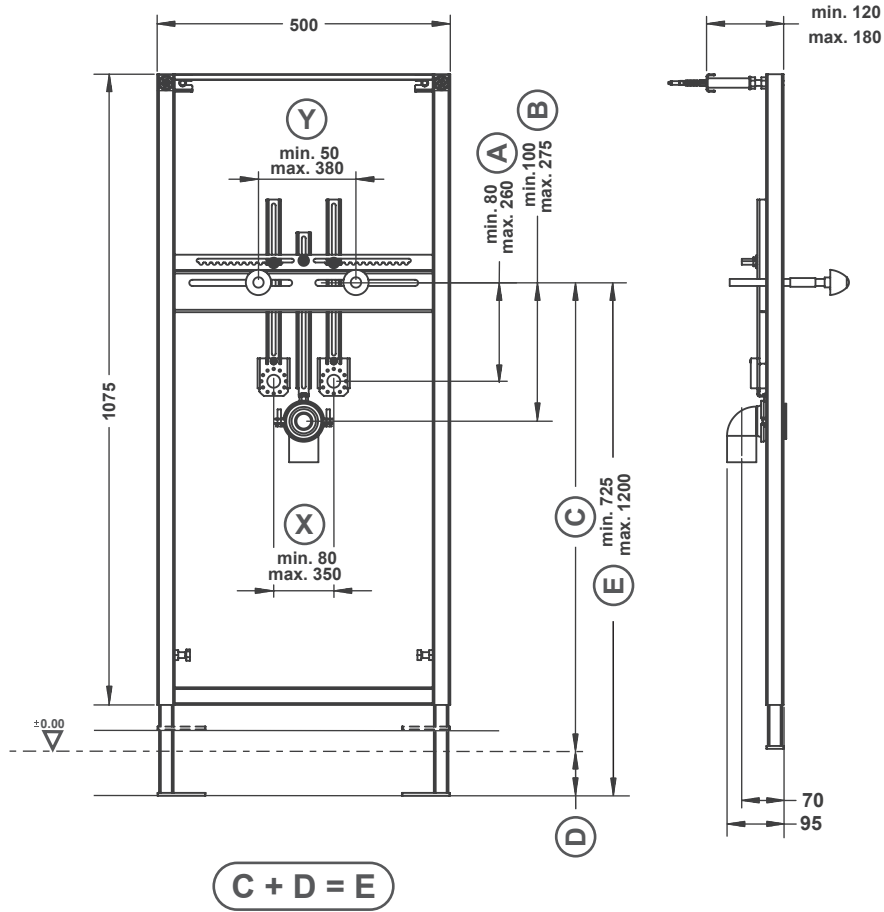

SUPREME FRA-W

Lavabo Montaj Seti

Montage Frame, Washbasin

FRFDWD00000B0

Renkler & Colors

Uyumlu ürünler / Products suitable

Bu sayfada belirtilen ürün ölçüleri, standartlar ile belirlenen ölçümleri içerir. Kurulum için yalnızca ürün üzerinden ölçü alınması önemlidir ve tavsiye edilmektedir. Tüm ölçüler mm olarak gösterilmiştir ve bağlayıcı değildirler. BIEN, ürünün görünüşü ve teknik detaylarında değişiklik yapma hakkını saklı tutar.

The product dimensions specified on this page include the measurements determined by the standards. It is important and recommended to measure only on the product for installation. All dimensions are shown in mm and are not binding. BIEN reserves the right to make changes in the appearance and technical details of the product.