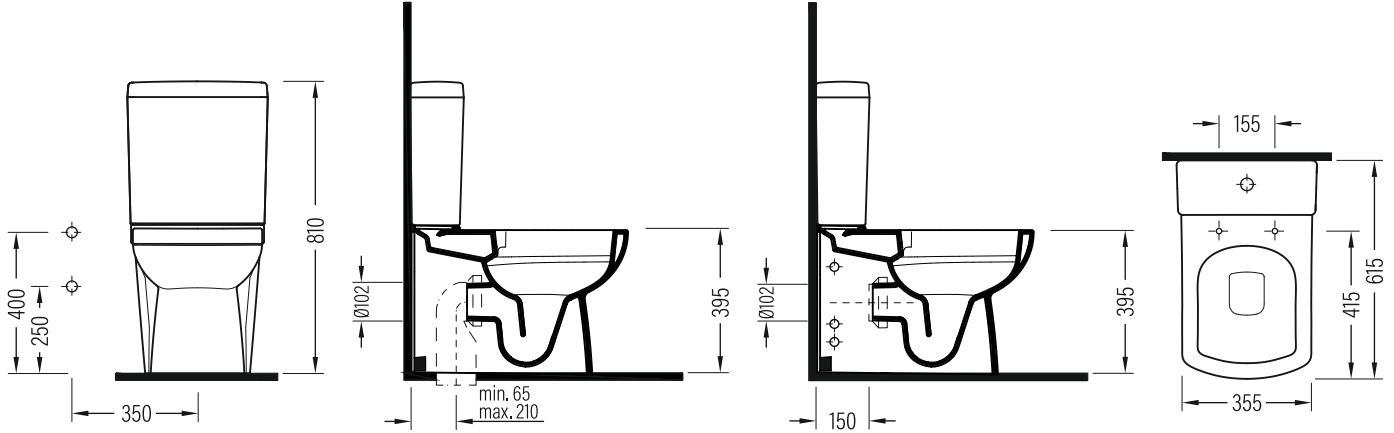

GOYA

Duvara Sıfır Klozet + Rezervuar Close Coupled BTW WC Pan + Cistern

GYKD062N1VP0x
ORRS04101VDAx

Vitreous China

Renkler & Colors

Buz Beyaz / Cool White

Uyumlu ürünler / Products suitable

BIEN SALVO UF-Proplast Yavaş Kapanır Tak Çıkar Klozet Kapağı / BIEN SALVO UF-Proplast AB Softclose Easyrelease Seat Cover
SVEU11x (Elite)
SVMU11x (MonoSlim)

Bu sayfada belirtilen ürün ölçüleri, standartlar ile belirlenen ölçümleri içerir. Kurulum için yalnızca ürün üzerinden ölçü alınması önemlidir ve tavsiye edilmektedir. Tüm ölçüler mm olarak gösterilmiştir ve bağlayıcı değildir. BIEN, ürünün görünüşü ve teknik detaylarında değişiklik yapma hakkını saklı tutar.

The product dimensions specified on this page include the measurements determined by the standards. It is important and recommended to measure only on the product for installation. All dimensions are shown in mm and are not binding. BIEN reserves the right to make changes in the appearance and technical details of the product.