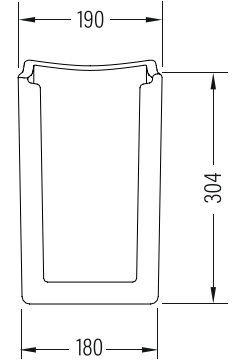

INFINITUM

Asma Ayak Semi Pedestal

INAA03201x

Vitreous China

Renkler & Colors

Buz Beyaz / Cool White

Uyumlu ürünler / Products suitable

Bu sayfada belirtilen ürün ölçüleri, standartlar ile belirlenen ölçümleri içerir. Kurulum için yalnızca ürün üzerinden ölçü alınması önemlidir ve tavsiye edilmektedir. Tüm ölçüler mm olarak gösterilmiştir ve bağlayıcı değildir. BIEN, ürünün görünüşü ve teknik detaylarında değişiklik yapma hakkını saklı tutar.

The product dimensions specified on this page include the measurements determined by the standards. It is important and recommended to measure only on the product for installation. All dimensions are shown in mm and are not binding. BIEN reserves the right to make changes in the appearance and technical details of the product.