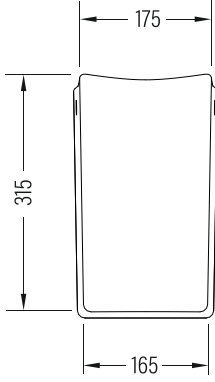

INFINITUM

Asma Ayak Semi Pedestal

INAA03201x

Vitreous China

Renkler & Colors

Buz Beyaz / Cool White

Uyumlu ürünler / Products suitable

Bu sayfada belirtilen ürün ölçüleri, standartlar ile belirlenen ölçümleri içerir. Kurulum için yalnızca ürün üzerinden ölçü alınması önemlidir ve tavsiye edilmektedir. Tüm ölçüler mm olarak gösterilmiştir ve bağlayıcı değildir. BIEN, ürünün görünüşü ve teknik detaylarında değişiklik yapma hakkını saklı tutar.

The product dimensions specified on this page include the measurements determined by the standards. It is important and recommended to measure only on the product for installation. All dimensions are shown in mm and are not binding. BIEN reserves the right to make changes in the appearance and technical details of the product.