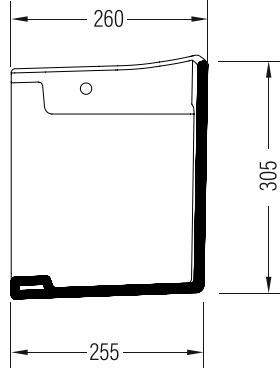

INFINITUM

Asma Ayak Semi Pedestal

INAA03201x

Vitreous China

Renkler & Colors

Buz Beyaz / Cool White

Uyumlu ürünler / Products suitable

Bu sayfada belirtilen ürün ölçüleri, standartlar ile belirlenen ölçümleri içerir. Kurulum için yalnızca ürün üzerinden ölçü alınması önemlidir ve tavsiye edilmektedir. Tüm ölçüler mm olarak gösterilmiştir ve bağlayıcı değildir. BIEN, ürünün görünüşü ve teknik detaylarında değişiklik yapma hakkını saklı tutar.

The product dimensions specified on this page include the measurements determined by the standards. It is important and recommended to measure only on the product for installation. All dimensions are shown in mm and are not binding. BIEN reserves the right to make changes in the appearance and technical details of the product.