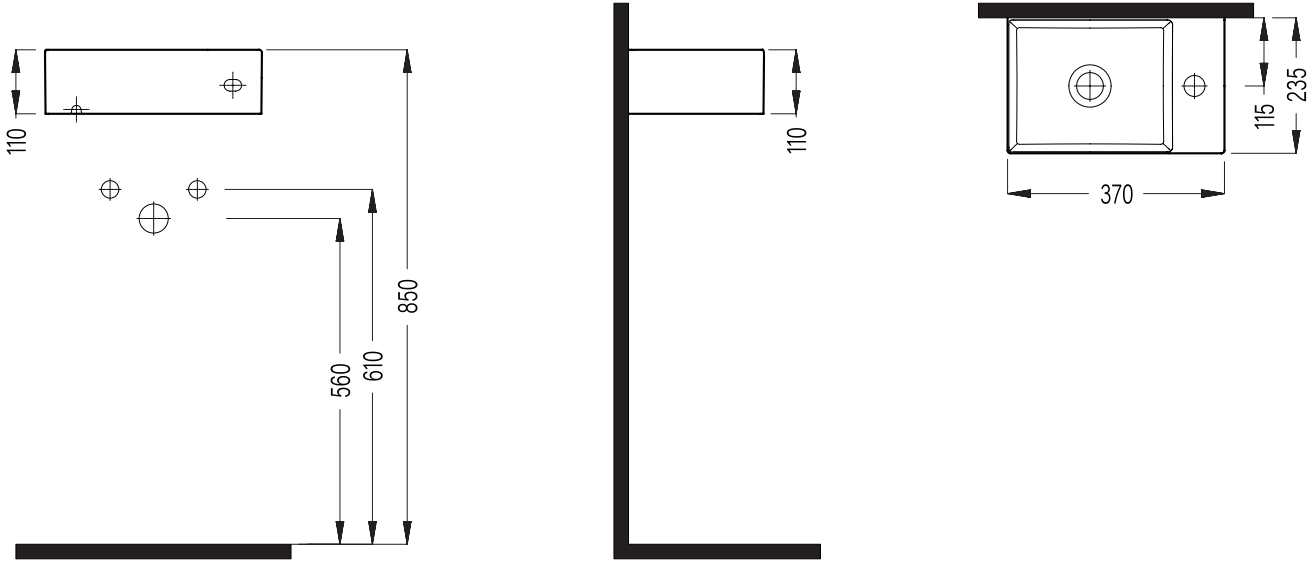

### Vestiyer Lavabo 37 cm Batarya Delikli Cloakroom Washbasin 37cm With Hole

INLK03701FD1x

Fine Fire Clay

### Uyumlu ürünler / Products suitable

Bu sayfada belirtilen ürün ölçüleri, standartlar ile belirlenen ölçümleri içerir. Kurulum için yalnızca ürün üzerinden ölçü alınması önemlidir ve tavsiye edilmektedir. Tüm ölçüler mm olarak gösterilmiştir ve bağlayıcı değildir. BIEN, ürünün görünüşü ve teknik detaylarında değişiklik yapma hakkını saklı tutar.

The product dimensions specified on this page include the measurements determined by the standards. It is important and recommended to measure only on the product for installation. All dimensions are shown in mm and are not binding. BIEN reserves the right to make changes in the appearance and technical details of the product.