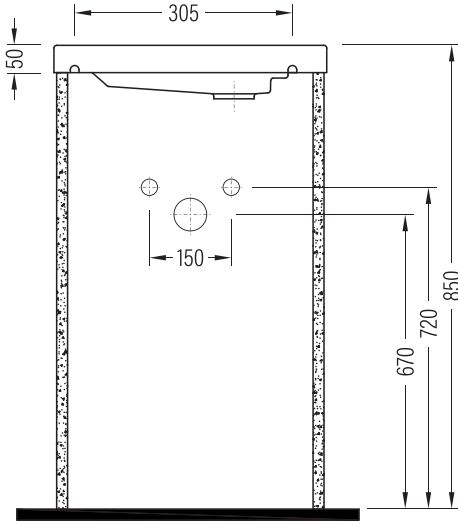

INFINITIUM

Dolap Uyumlu Lavabo Vanity Washbasin

INLK04501FD1x

Fine Fire Clay

Renkler & Colors

Buz Beyaz / Cool White

Uyumlu ürünler / Products suitable

Bu sayfada belirtilen ürün ölçüleri, standartlar ile belirlenen ölçümleri içerir. Kurulum için yalnızca ürün üzerinden ölçü alınması önemlidir ve tavsiye edilmektedir. Tüm ölçüler mm olarak gösterilmiştir ve bağlayıcı değildir. BIEN, ürünün görünüşü ve teknik detaylarında değişiklik yapma hakkını saklı tutar.

The product dimensions specified on this page include the measurements determined by the standards. It is important and recommended to measure only on the product for installation. All dimensions are shown in mm and are not binding. BIEN reserves the right to make changes in the appearance and technical details of the product.