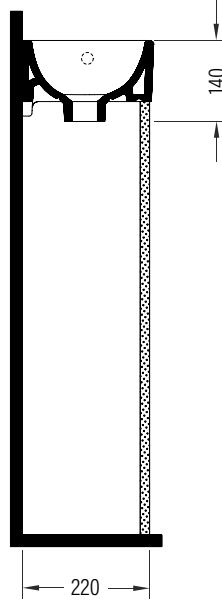

### Tezgaah Üstü Lavabo - 40 cm (Soldan Batarya Delikli) Countertop Washbasin - 40 cm (Left Hand Tap Hole)

KSLGL40B1x

Fine Fire Clay

### Uyumlu ürünler / Products suitable

Bu sayfada belirtilen ürün ölçüleri, standartlar ile belirlenen ölçümleri içerir. Kurulum için yalnızca ürün üzerinden ölçü alınması önemlidir ve tavsiye edilmektedir. Tüm ölçüler mm olarak gösterilmiştir ve bağlayıcı değildir. BIEN, ürünün görünüşü ve teknik detaylarında değişiklik yapma hakkını saklı tutar.

The product dimensions specified on this page include the measurements determined by the standards. It is important and recommended to measure only on the product for installation. All dimensions are shown in mm and are not binding. BIEN reserves the right to make changes in the appearance and technical details of the product.