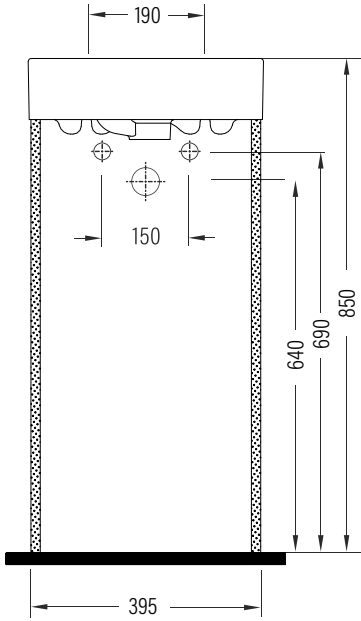

### Tezgaah Üstü Lavabo - 40 cm (Soldan Batarya Delikli) Countertop Washbasin - 40 cm (Left Hand Tap Hole)

KSLGL40B1x

Fine Fire Clay

### Uyumlu ürünler / Products suitable

Bu sayfada belirtilen ürün ölçüleri, standartlar ile belirlenen ölçümleri içerir. Kurulum için yalnızca ürün üzerinden ölçü alınması önemlidir ve tavsiye edilmektedir. Tüm ölçüler mm olarak gösterilmiştir ve bağlayıcı değildir. BIEN, ürünün görünüşü ve teknik detaylarında değişiklik yapma hakkını saklı tutar.

The product dimensions specified on this page include the measurements determined by the standards. It is important and recommended to measure only on the product for installation. All dimensions are shown in mm and are not binding. BIEN reserves the right to make changes in the appearance and technical details of the product.