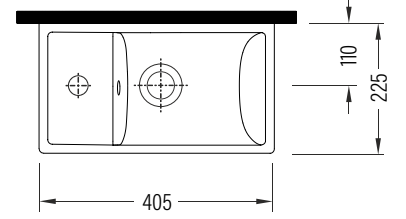

### Tezgaah Üstü Lavabo - 40 cm (Soldan Batarya Delikli) Countertop Washbasin - 40 cm (Left Hand Tap Hole)

KSLGL40B1x

Fine Fire Clay

### Uyumlu ürünler / Products suitable

Bu sayfada belirtilen ürün ölçüleri, standartlar ile belirlenen ölçümleri içerir. Kurulum için yalnızca ürün üzerinden ölçü alınması önemlidir ve tavsiye edilmektedir. Tüm ölçüler mm olarak gösterilmiştir ve bağlayıcı değildir. BIEN, ürünün görünüşü ve teknik detaylarında değişiklik yapma hakkını saklı tutar.

The product dimensions specified on this page include the measurements determined by the standards. It is important and recommended to measure only on the product for installation. All dimensions are shown in mm and are not binding. BIEN reserves the right to make changes in the appearance and technical details of the product.