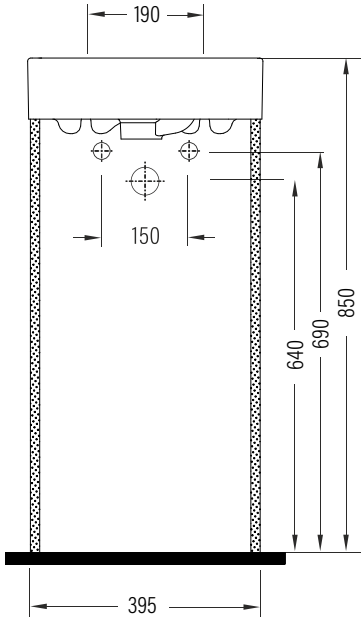

KASARA

Tezgaah Üstü Lavabo - 40 cm (Sağdan Batarya Delikli) Countertop Washbasin - 40 cm (Right Hand Tap Hole)

KSLGR40B1x

Fine Fire Clay

Renkler & Colors

Buz Beyaz / Cool White

Uyumlu ürünler / Products suitable

Bu sayfada belirtilen ürün ölçüleri, standartlar ile belirlenen ölçümleri içerir. Kurulum için yalnızca ürün üzerinden ölçü alınması önemlidir ve tavsiye edilmektedir. Tüm ölçüler mm olarak gösterilmiştir ve bağlayıcı değildir. BIEN, ürünün görünüşü ve teknik detaylarında değişiklik yapma hakkını saklı tutar.

The product dimensions specified on this page include the measurements determined by the standards. It is important and recommended to measure only on the product for installation. All dimensions are shown in mm and are not binding. BIEN reserves the right to make changes in the appearance and technical details of the product.