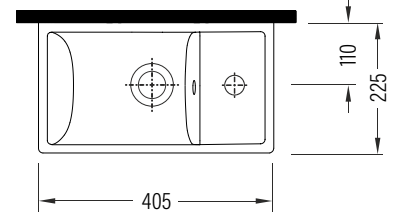

KASARA

Tezgaah Üstü Lavabo - 40 cm (Sağdan Batarya Delikli) Countertop Washbasin - 40 cm (Right Hand Tap Hole)

KSLGR40B1x

Fine Fire Clay

Renkler & Colors

Buz Beyaz / Cool White

Uyumlu ürünler / Products suitable

Bu sayfada belirtilen ürün ölçüleri, standartlar ile belirlenen ölçümleri içerir. Kurulum için yalnızca ürün üzerinden ölçü alınması önemlidir ve tavsiye edilmektedir. Tüm ölçüler mm olarak gösterilmiştir ve bağlayıcı değildir. BIEN, ürünün görünüşü ve teknik detaylarında değişiklik yapma hakkını saklı tutar.

The product dimensions specified on this page include the measurements determined by the standards. It is important and recommended to measure only on the product for installation. All dimensions are shown in mm and are not binding. BIEN reserves the right to make changes in the appearance and technical details of the product.