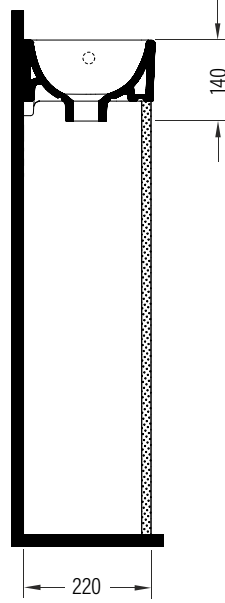

KASARA

Tezgaah Üstü Lavabo - 40 cm (Sağdan Batarya Delikli) Countertop Washbasin - 40 cm (Right Hand Tap Hole)

KSLGR40B1x

Fine Fire Clay

Renkler & Colors

Buz Beyaz / Cool White

Uyumlu ürünler / Products suitable

Bu sayfada belirtilen ürün ölçüleri, standartlar ile belirlenen ölçümleri içerir. Kurulum için yalnızca ürün üzerinden ölçü alınması önemlidir ve tavsiye edilmektedir. Tüm ölçüler mm olarak gösterilmiştir ve bağlayıcı değildir. BIEN, ürünün görünüşü ve teknik detaylarında değişiklik yapma hakkını saklı tutar.

The product dimensions specified on this page include the measurements determined by the standards. It is important and recommended to measure only on the product for installation. All dimensions are shown in mm and are not binding. BIEN reserves the right to make changes in the appearance and technical details of the product.