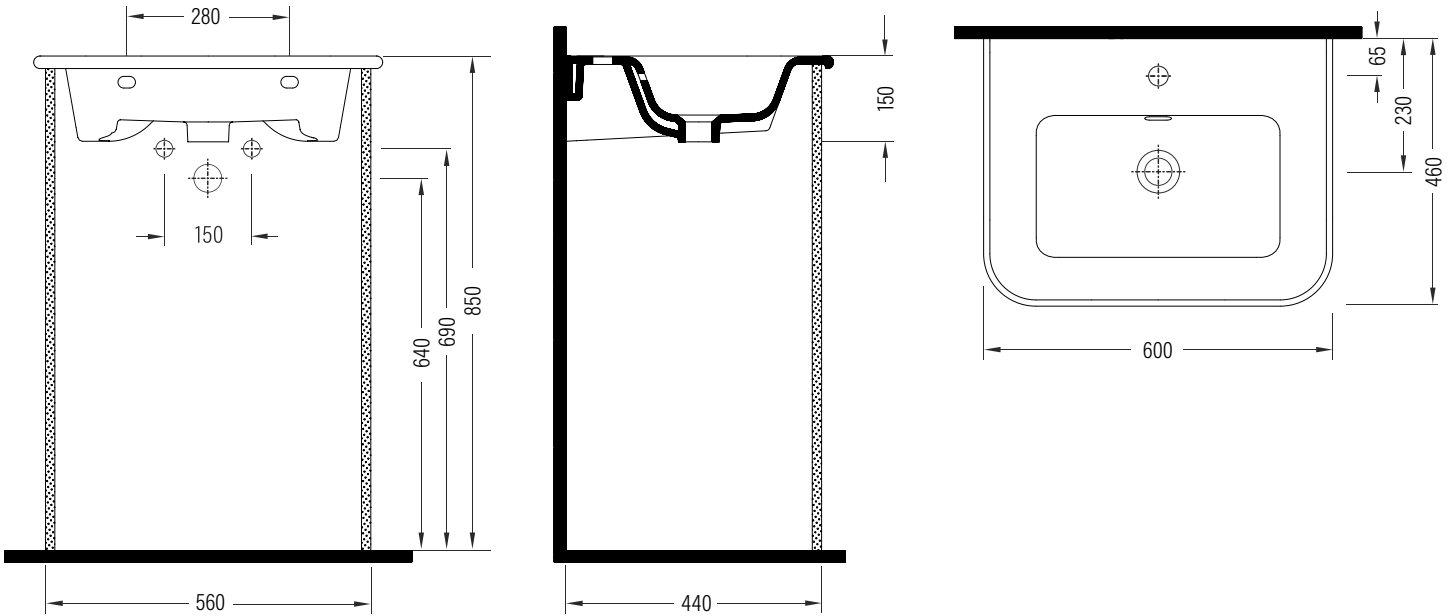

## KASARA

Konsollu Lavabo - 60 cm

Vanity Washbasin - 60 cm

KSLK060B1x

Fine Fire Clay

### Uyumlu ürünler / Products suitable

Bu sayfada belirtilen ürün ölçüleri, standartlar ile belirlenen ölçümleri içerir. Kurulum için yalnızca ürün üzerinden ölçü alınması önemlidir ve tavsiye edilmektedir. Tüm ölçüler mm olarak gösterilmiştir ve bağlayıcı değildir. BIEN, ürünün görünüşü ve teknik detaylarında değişiklik yapma hakkını saklı tutar.

The product dimensions specified on this page include the measurements determined by the standards. It is important and recommended to measure only on the product for installation. All dimensions are shown in mm and are not binding. BIEN reserves the right to make changes in the appearance and technical details of the product.