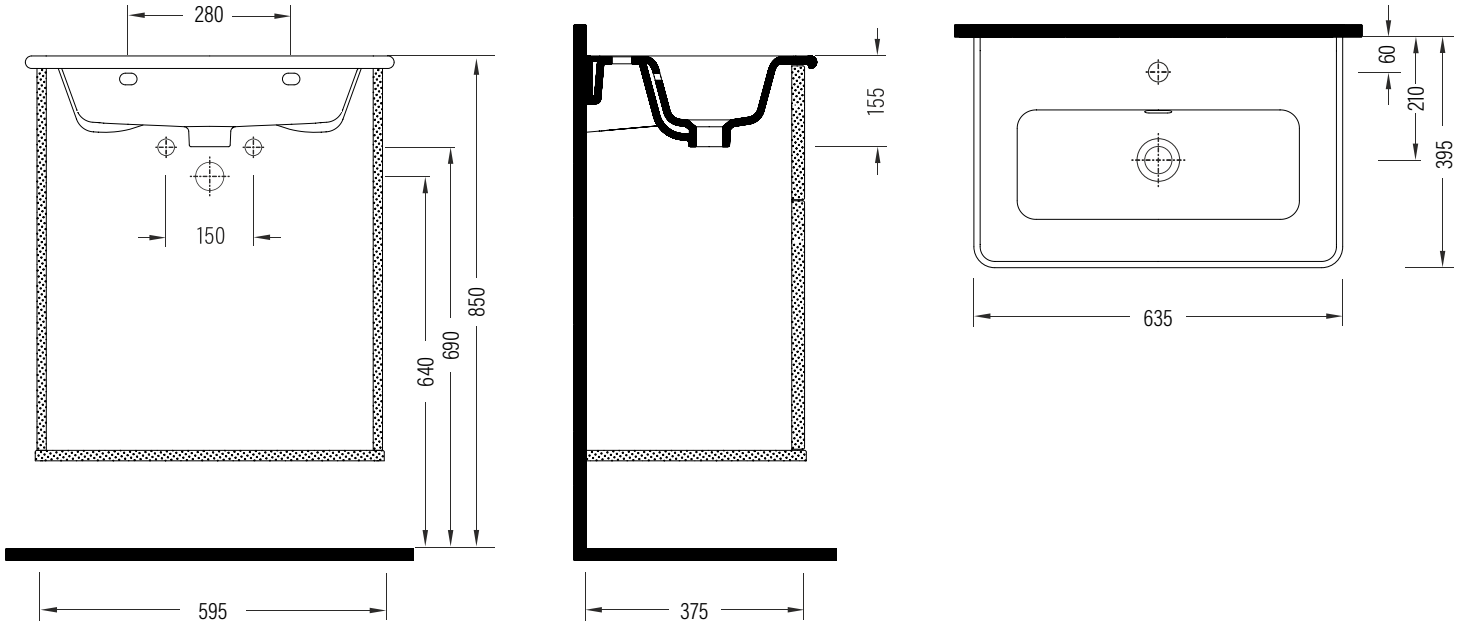

KASARA

Konsollu Lavabo - 63 cm
Vanity Washbasin - 63 cm

KSLK063B1x

Fine Fire Clay

Renkler & Colors

Buz Beyaz / Cool White

Uyumlu ürünler / Products suitable

Bu sayfada belirtilen ürün ölçüleri, standartlar ile belirlenen ölçümleri içerir. Kurulum için yalnızca ürün üzerinden ölçü alınması önemlidir ve tavsiye edilmektedir. Tüm ölçüler mm olarak gösterilmiştir ve bağlayıcı değildir. BIEN, ürünün görünüşü ve teknik detaylarında değişiklik yapma hakkını saklı tutar.

The product dimensions specified on this page include the measurements determined by the standards. It is important and recommended to measure only on the product for installation. All dimensions are shown in mm and are not binding. BIEN reserves the right to make changes in the appearance and technical details of the product.