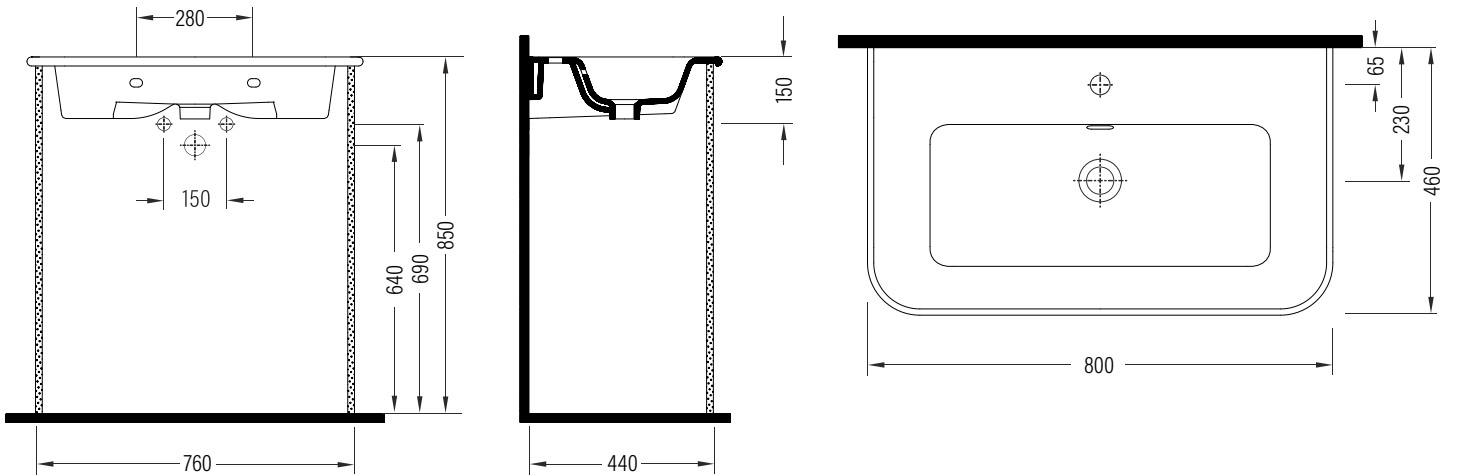

**KASARA****Konsollu Lavabo - 80 cm****Vanity Washbasin - 80 cm****KSLK080B1x****Fine Fire Clay****Renkler & Colors**

Buz Beyaz / Cool White

**Uyumlu ürünler / Products suitable**

Bu sayfada belirtilen ürün ölçüleri, standartlar ile belirlenen ölçümleri içerir. Kurulum için yalnızca ürün üzerinden ölçü alınması önemlidir ve tavsiye edilmektedir. Tüm ölçüler mm olarak gösterilmiştir ve bağlayıcı değildir. BIEN, ürünün görünüşü ve teknik detaylarında değişiklik yapma hakkını saklı tutar.

The product dimensions specified on this page include the measurements determined by the standards. It is important and recommended to measure only on the product for installation. All dimensions are shown in mm and are not binding. BIEN reserves the right to make changes in the appearance and technical details of the product.