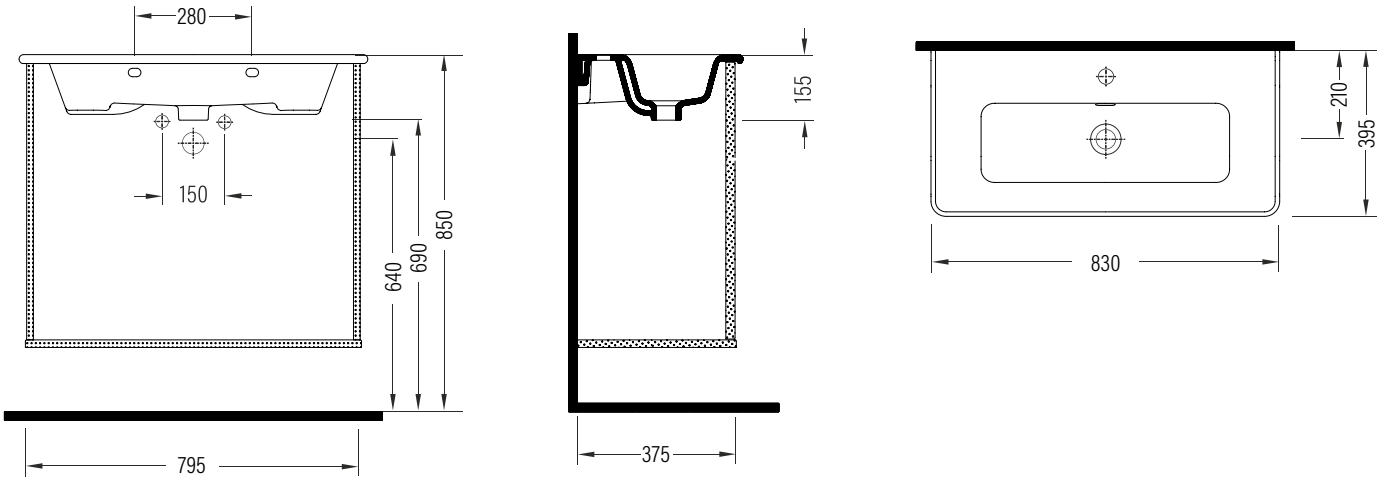

KASARA

Konsollu Lavabo - 83 cm

Vanity Washbasin - 83 cm

KSLK083B1x

Fine Fire Clay

Renkler & Colors

Buz Beyaz / Cool White

Uyumlu ürünler / Products suitable

Bu sayfada belirtilen ürün ölçüleri, standartlar ile belirlenen ölçümleri içerir. Kurulum için yalnızca ürün üzerinden ölçü alınması önemlidir ve tavsiye edilmektedir. Tüm ölçüler mm olarak gösterilmiştir ve bağlayıcı değildir. BIEN, ürünün görünüşü ve teknik detaylarında değişiklik yapma hakkını saklı tutar.

The product dimensions specified on this page include the measurements determined by the standards. It is important and recommended to measure only on the product for installation. All dimensions are shown in mm and are not binding. BIEN reserves the right to make changes in the appearance and technical details of the product.