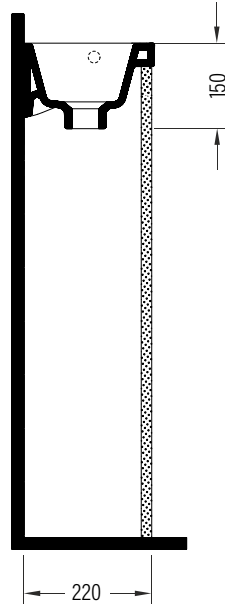

## KASARA

Mobilya Uyumlu Lavabo - 41 cm (Soldan Batarya Delikli)

Vanity Washbasin - 41 cm (Left Hand Tap Hole)

KSLKL41B1x

Fine Fire Clay

### Uyumlu ürünler / Products suitable

Bu sayfada belirtilen ürün ölçüleri, standartlar ile belirlenen ölçümleri içerir. Kurulum için yalnızca ürün üzerinden ölçü alınması önemlidir ve tavsiye edilmektedir. Tüm ölçüler mm olarak gösterilmiştir ve bağlayıcı değildir. BIEN, ürünün görünüşü ve teknik detaylarında değişiklik yapma hakkını saklı tutar.

The product dimensions specified on this page include the measurements determined by the standards. It is important and recommended to measure only on the product for installation. All dimensions are shown in mm and are not binding. BIEN reserves the right to make changes in the appearance and technical details of the product.