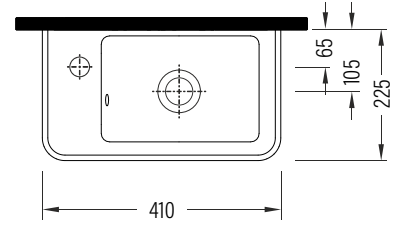

## KASARA

Mobilya Uyumlu Lavabo - 41 cm (Soldan Batarya Delikli)

Vanity Washbasin - 41 cm (Left Hand Tap Hole)

KSLKL41B1x

Fine Fire Clay

### Uyumlu ürünler / Products suitable

Bu sayfada belirtilen ürün ölçüleri, standartlar ile belirlenen ölçümleri içerir. Kurulum için yalnızca ürün üzerinden ölçü alınması önemlidir ve tavsiye edilmektedir. Tüm ölçüler mm olarak gösterilmiştir ve bağlayıcı değildir. BIEN, ürünün görünüşü ve teknik detaylarında değişiklik yapma hakkını saklı tutar.

The product dimensions specified on this page include the measurements determined by the standards. It is important and recommended to measure only on the product for installation. All dimensions are shown in mm and are not binding. BIEN reserves the right to make changes in the appearance and technical details of the product.