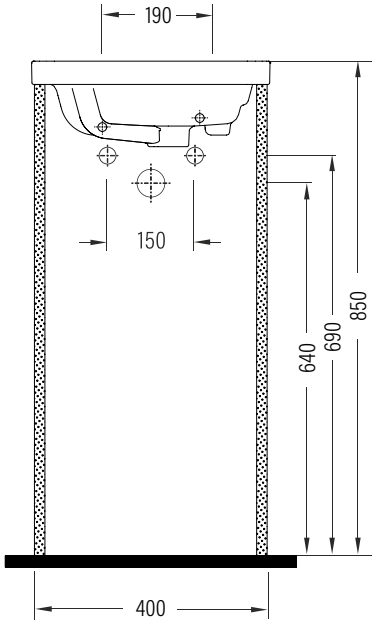

## KASARA

Mobilya Uyumlu Lavabo - 41 cm (Soldan Batarya Delikli)

Vanity Washbasin - 41 cm (Left Hand Tap Hole)

KSLKL41B1x

Fine Fire Clay

### Uyumlu ürünler / Products suitable

Bu sayfada belirtilen ürün ölçüleri, standartlar ile belirlenen ölçümleri içerir. Kurulum için yalnızca ürün üzerinden ölçü alınması önemlidir ve tavsiye edilmektedir. Tüm ölçüler mm olarak gösterilmiştir ve bağlayıcı değildir. BIEN, ürünün görünüşü ve teknik detaylarında değişiklik yapma hakkını saklı tutar.

The product dimensions specified on this page include the measurements determined by the standards. It is important and recommended to measure only on the product for installation. All dimensions are shown in mm and are not binding. BIEN reserves the right to make changes in the appearance and technical details of the product.