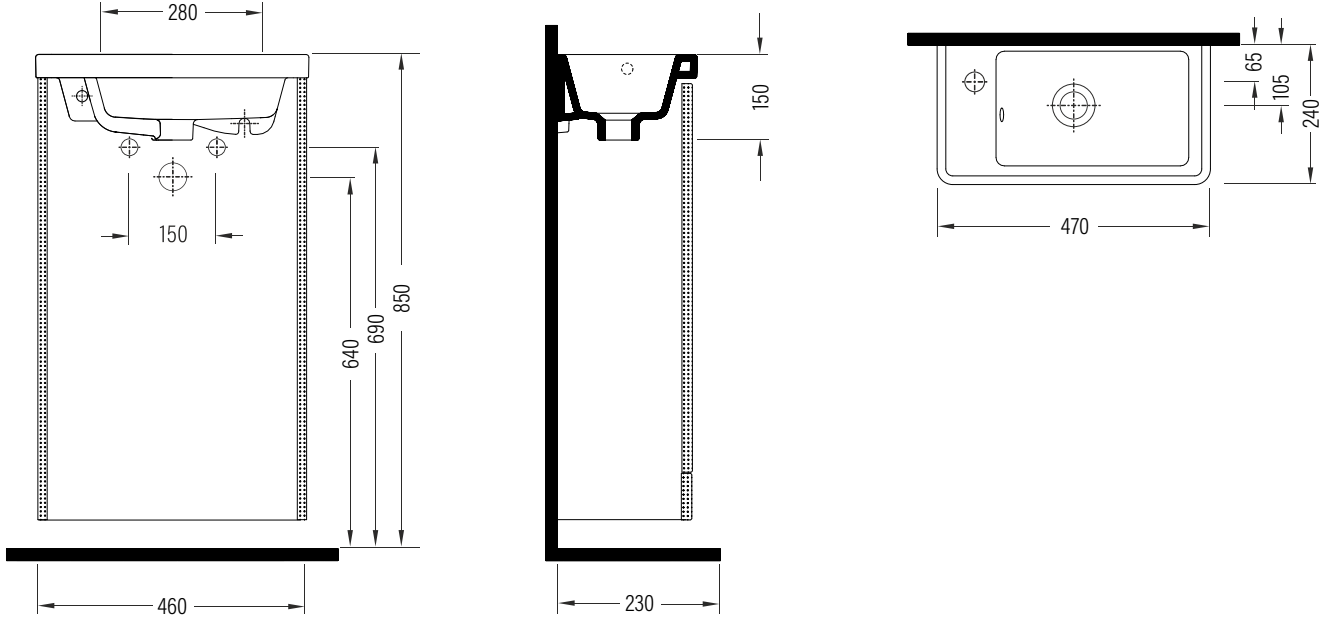

KASARA

Mobilya Uyumlu Lavabo - 47 cm (Soldan Batarya Delikli)

Vanity Washbasin - 47 cm (Left Hand Tap Hole)

KSLKL47B1x

Fine Fire Clay

Renkler & Colors

Buz Beyaz / Cool White

Uyumlu ürünler / Products suitable

Bu sayfada belirtilen ürün ölçüleri, standartlar ile belirlenen ölçümleri içerir. Kurulum için yalnızca ürün üzerinden ölçü alınması önemlidir ve tavsiye edilmektedir. Tüm ölçüler mm olarak gösterilmiştir ve bağlayıcı değildir. BIEN, ürünün görünüşü ve teknik detaylarında değişiklik yapma hakkını saklı tutar.

The product dimensions specified on this page include the measurements determined by the standards. It is important and recommended to measure only on the product for installation. All dimensions are shown in mm and are not binding. BIEN reserves the right to make changes in the appearance and technical details of the product.