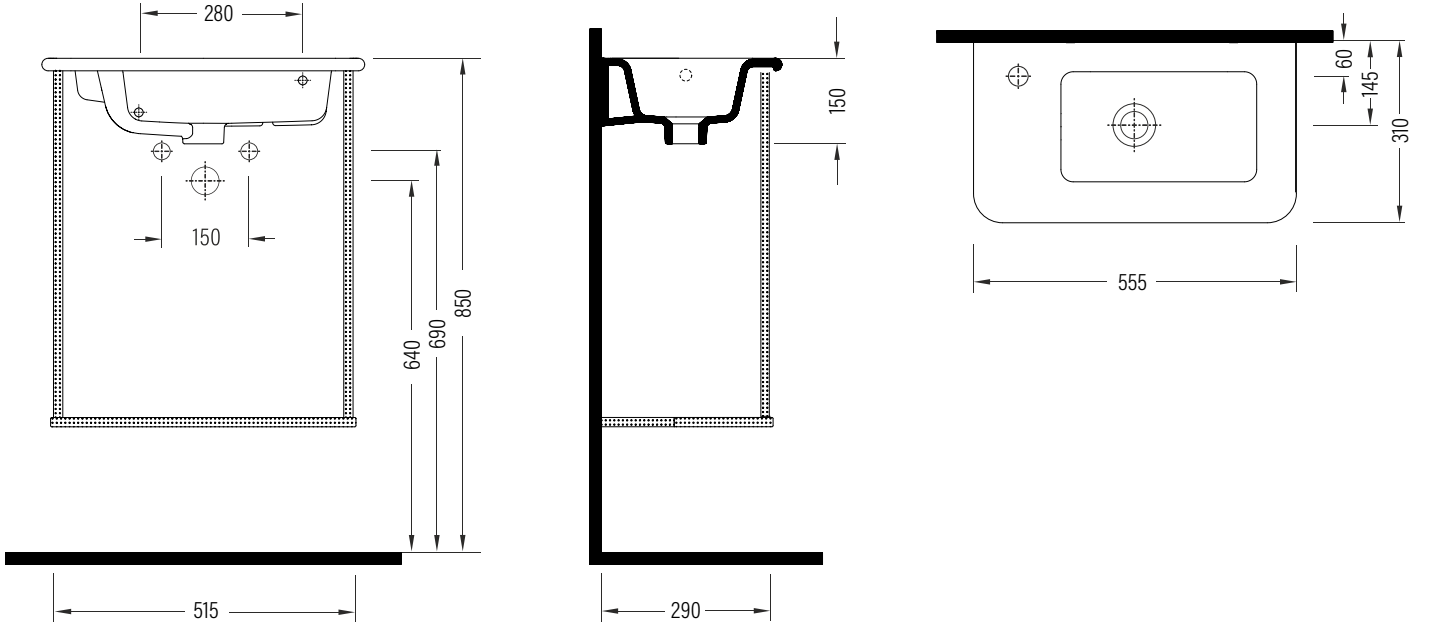

## KASARA

Konsollu Lavabo - 55 cm (Soldan Batarya Delikli)

Vanity Washbasin - 55 cm (Left Hand Tap Hole)

KSLKL55B1x

Fine Fire Clay

### Uyumlu ürünler / Products suitable

Bu sayfada belirtilen ürün ölçüleri, standartlar ile belirlenen ölçümleri içerir. Kurulum için yalnızca ürün üzerinden ölçü alınması önemlidir ve tavsiye edilmektedir. Tüm ölçüler mm olarak gösterilmiştir ve bağlayıcı değildir. BIEN, ürünün görünüşü ve teknik detaylarında değişiklik yapma hakkını saklı tutar.

The product dimensions specified on this page include the measurements determined by the standards. It is important and recommended to measure only on the product for installation. All dimensions are shown in mm and are not binding. BIEN reserves the right to make changes in the appearance and technical details of the product.