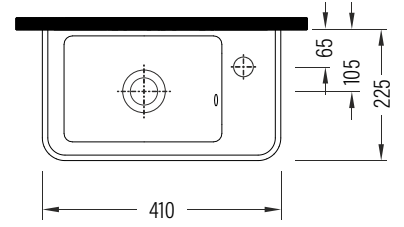

KASARA

Mobilya Uyumlu Lavabo - 41 cm (Sağdan Batarya Delikli)
Vanity Washbasin - 41 cm (Right Hand Tap Hole)

KSLKR41B1x

Fine Fire Clay

Renkler & Colors

Buz Beyaz / Cool White

Uyumlu ürünler / Products suitable

Bu sayfada belirtilen ürün ölçüleri, standartlar ile belirlenen ölçümleri içerir. Kurulum için yalnızca ürün üzerinden ölçü alınması önemlidir ve tavsiye edilmektedir. Tüm ölçüler mm olarak gösterilmiştir ve bağlayıcı değildir. BIEN, ürünün görünüşü ve teknik detaylarında değişiklik yapma hakkını saklı tutar.

The product dimensions specified on this page include the measurements determined by the standards. It is important and recommended to measure only on the product for installation. All dimensions are shown in mm and are not binding. BIEN reserves the right to make changes in the appearance and technical details of the product.