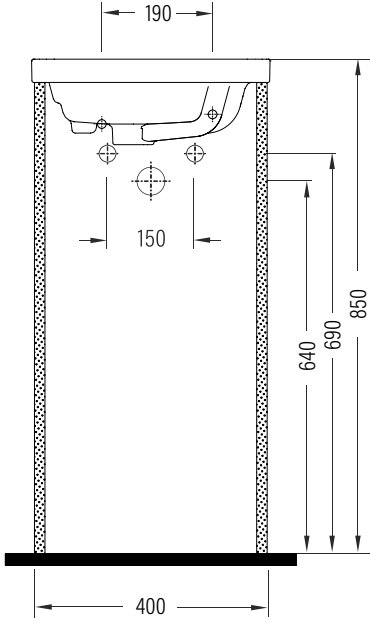

KASARA

Mobilya Uyumlu Lavabo - 41 cm (Sağdan Batarya Delikli)
Vanity Washbasin - 41 cm (Right Hand Tap Hole)

KSLKR41B1x

Fine Fire Clay

Renkler & Colors

Buz Beyaz / Cool White

Uyumlu ürünler / Products suitable

Bu sayfada belirtilen ürün ölçüleri, standartlar ile belirlenen ölçümleri içerir. Kurulum için yalnızca ürün üzerinden ölçü alınması önemlidir ve tavsiye edilmektedir. Tüm ölçüler mm olarak gösterilmiştir ve bağlayıcı değildir. BIEN, ürünün görünüşü ve teknik detaylarında değişiklik yapma hakkını saklı tutar.

The product dimensions specified on this page include the measurements determined by the standards. It is important and recommended to measure only on the product for installation. All dimensions are shown in mm and are not binding. BIEN reserves the right to make changes in the appearance and technical details of the product.