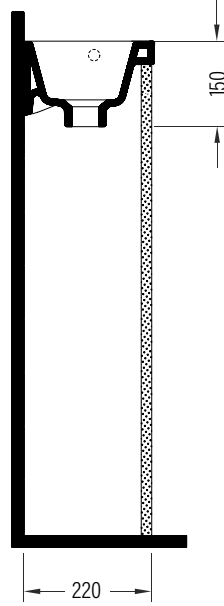

KASARA

Mobilya Uyumlu Lavabo - 41 cm (Sağdan Batarya Delikli)
Vanity Washbasin - 41 cm (Right Hand Tap Hole)

KSLKR41B1x

Fine Fire Clay

Renkler & Colors

Buz Beyaz / Cool White

Uyumlu ürünler / Products suitable

Bu sayfada belirtilen ürün ölçüleri, standartlar ile belirlenen ölçümleri içerir. Kurulum için yalnızca ürün üzerinden ölçü alınması önemlidir ve tavsiye edilmektedir. Tüm ölçüler mm olarak gösterilmiştir ve bağlayıcı değildir. BIEN, ürünün görünüşü ve teknik detaylarında değişiklik yapma hakkını saklı tutar.

The product dimensions specified on this page include the measurements determined by the standards. It is important and recommended to measure only on the product for installation. All dimensions are shown in mm and are not binding. BIEN reserves the right to make changes in the appearance and technical details of the product.