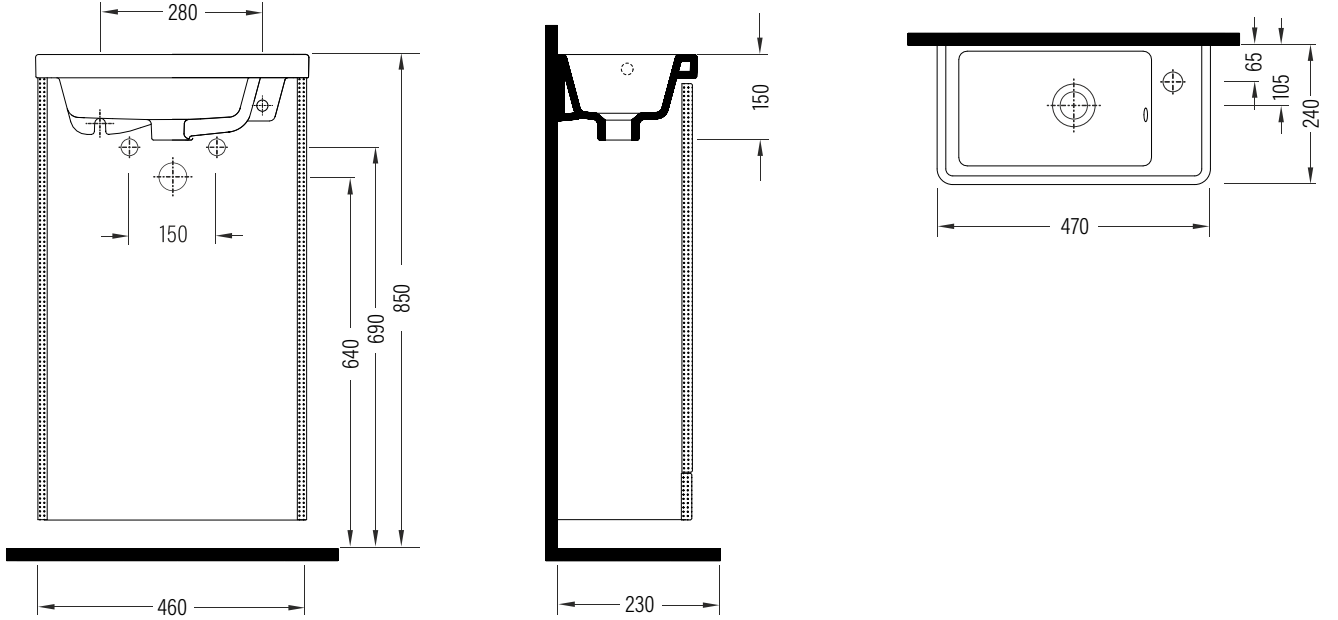

## KASARA

Mobilya Uyumlu Lavabo - 47 cm (Sağdan Batarya Delikli)

Vanity Washbasin - 47 cm (Right Hand Tap Hole)

KSLKR47B1x

Fine Fire Clay

### Uyumlu ürünler / Products suitable

Bu sayfada belirtilen ürün ölçüleri, standartlar ile belirlenen ölçümleri içerir. Kurulum için yalnızca ürün üzerinden ölçü alınması önemlidir ve tavsiye edilmektedir. Tüm ölçüler mm olarak gösterilmiştir ve bağlayıcı değildir. BIEN, ürünün görünüşü ve teknik detaylarında değişiklik yapma hakkını saklı tutar.

The product dimensions specified on this page include the measurements determined by the standards. It is important and recommended to measure only on the product for installation. All dimensions are shown in mm and are not binding. BIEN reserves the right to make changes in the appearance and technical details of the product.