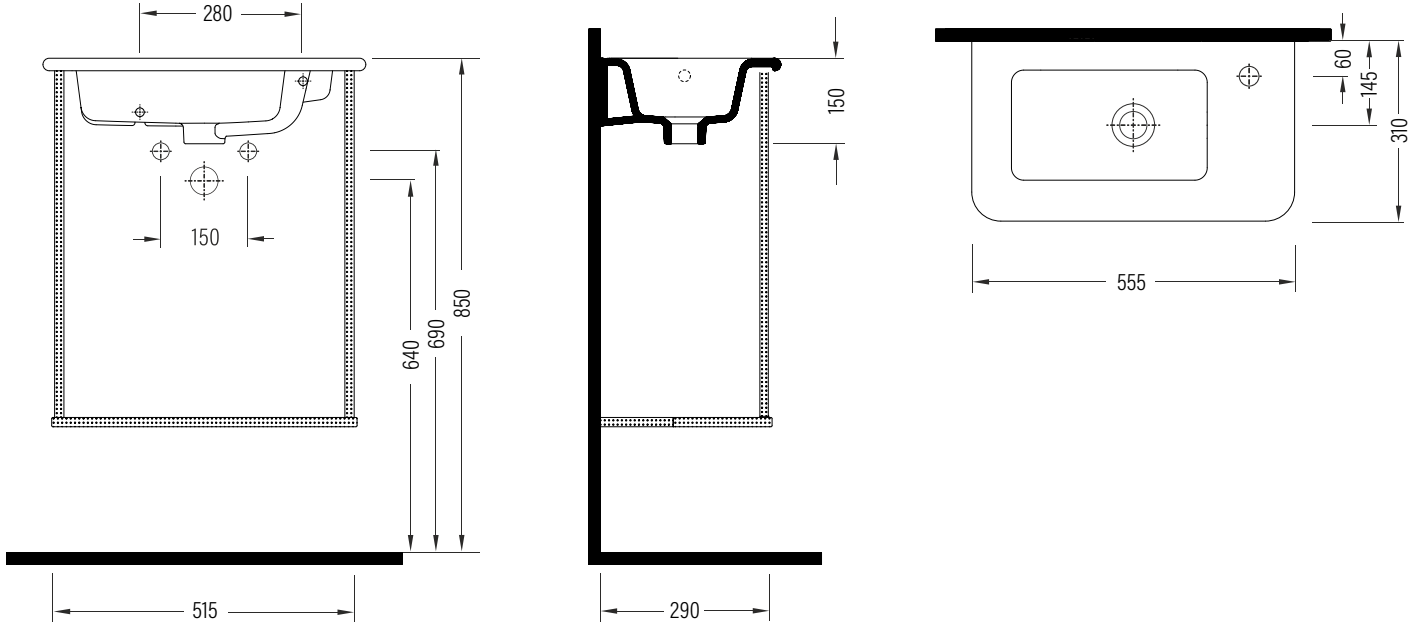

KASARA

Konsollu Lavabo - 55 cm (Sağdan Batarya Delikli) Vanity Washbasin - 55 cm (Right Hand Tap Hole)

KSLKR55B1x

Fine Fire Clay

Renkler & Colors

Buz Beyaz / Cool White

Uyumlu ürünler / Products suitable

Bu sayfada belirtilen ürün ölçüleri, standartlar ile belirlenen ölçümleri içerir. Kurulum için yalnızca ürün üzerinden ölçü alınması önemlidir ve tavsiye edilmektedir. Tüm ölçüler mm olarak gösterilmiştir ve bağlayıcı değildir. BIEN, ürünün görünüşü ve teknik detaylarında değişiklik yapma hakkını saklı tutar.

The product dimensions specified on this page include the measurements determined by the standards. It is important and recommended to measure only on the product for installation. All dimensions are shown in mm and are not binding. BIEN reserves the right to make changes in the appearance and technical details of the product.