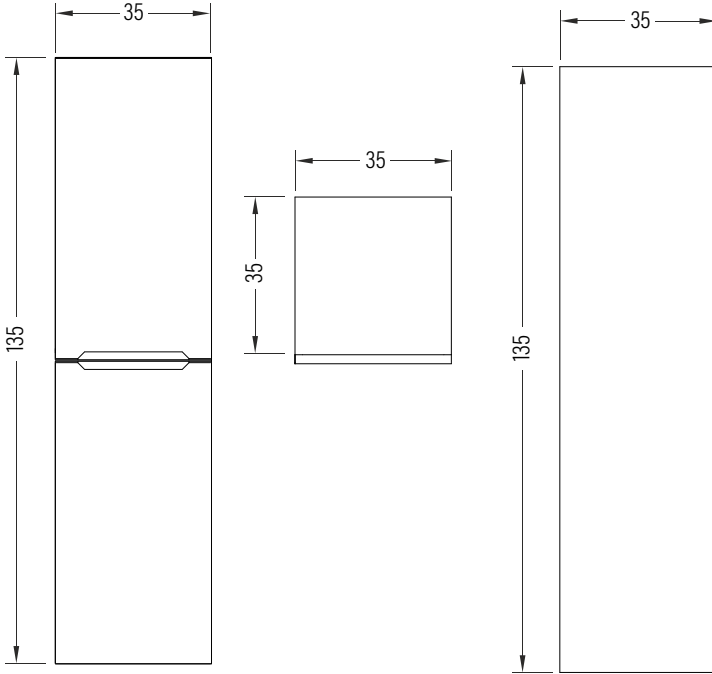

LUCRA

Banyo Dolabı (Yan Modül)

Bathroom Vanity (Side Module)

LCBY000K00BZ

LCBY000K00AT

Renkler & Colors

LCBY000K00BZ Beyaz / White

LCBY000K00AT Antrasit / Anthracite

Uyumlu ürünler / Products suitable

Bu sayfada belirtilen ürün ölçüleri, standartlar ile belirlenen ölçümleri içerir. Kurulum için yalnızca ürün üzerinden ölçü alınması önemlidir ve tavsiye edilmektedir. Tüm ölçüler mm olarak gösterilmiştir ve bağlayıcı değildir. BIEN, ürünün görünüşü ve teknik detaylarında değişiklik yapma hakkını saklı tutar.

The product dimensions specified on this page include the measurements determined by the standards. It is important and recommended to measure only on the product for installation. All dimensions are shown in mm and are not binding. BIEN reserves the right to make changes in the appearance and technical details of the product.