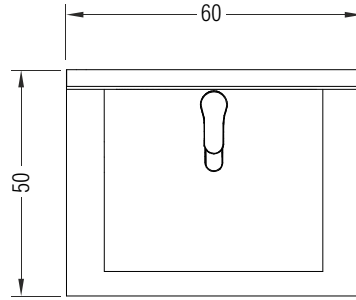

LUCRA

Banyo Dolabı (Alt Modül) - 60 cm

Bathroom Cabinet (Submodule) - 60 cm

LCMA060K00xx

Renkler & Colors

LCMA060K00BZ Beyaz / White

LCMA060K00AT Antrasit / Anthracite

Uyumlu ürünler / Products suitable

Bu sayfada belirtilen ürün ölçüleri, standartlar ile belirlenen ölçümleri içerir. Kurulum için yalnızca ürün üzerinden ölçü alınması önemlidir ve tavsiye edilmektedir. Tüm ölçüler mm olarak gösterilmiştir ve bağlayıcı değildir. BIEN, ürünün görünüşü ve teknik detaylarında değişiklik yapma hakkını saklı tutar.

The product dimensions specified on this page include the measurements determined by the standards. It is important and recommended to measure only on the product for installation. All dimensions are shown in mm and are not binding. BIEN reserves the right to make changes in the appearance and technical details of the product.