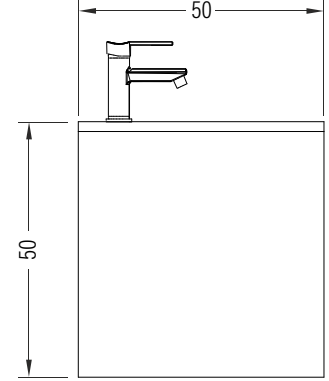

LUCRA

Banyo Dolabı (Alt Modül) - 60 cm

Bathroom Cabinet (Submodule) - 60 cm

LCMA060K00xx

Renkler & Colors

LCMA060K00BZ Beyaz / White

LCMA060K00AT Antrasit / Anthracite

Uyumlu ürünler / Products suitable

Bu sayfada belirtilen ürün ölçüleri, standartlar ile belirlenen ölçümleri içerir. Kurulum için yalnızca ürün üzerinden ölçü alınması önemlidir ve tavsiye edilmektedir. Tüm ölçüler mm olarak gösterilmiştir ve bağlayıcı değildir. BIEN, ürünün görünüşü ve teknik detaylarında değişiklik yapma hakkını saklı tutar.

The product dimensions specified on this page include the measurements determined by the standards. It is important and recommended to measure only on the product for installation. All dimensions are shown in mm and are not binding. BIEN reserves the right to make changes in the appearance and technical details of the product.