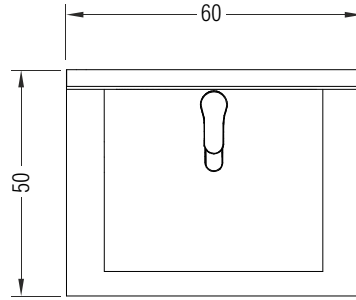

## LUCRA

Banyo Dolabı (Tablalı Alt Modül) - 60 cm

Bathroom Cabinet (Submodule Countertop) - 60 cm

LCMA060K01xx

### Uyumlu ürünler / Products suitable

Bu sayfada belirtilen ürün ölçüleri, standartlar ile belirlenen ölçümleri içerir. Kurulum için yalnızca ürün üzerinden ölçü alınması önemlidir ve tavsiye edilmektedir. Tüm ölçüler mm olarak gösterilmiştir ve bağlayıcı değildir. BIEN, ürünün görünüşü ve teknik detaylarında değişiklik yapma hakkını saklı tutar.

The product dimensions specified on this page include the measurements determined by the standards. It is important and recommended to measure only on the product for installation. All dimensions are shown in mm and are not binding. BIEN reserves the right to make changes in the appearance and technical details of the product.