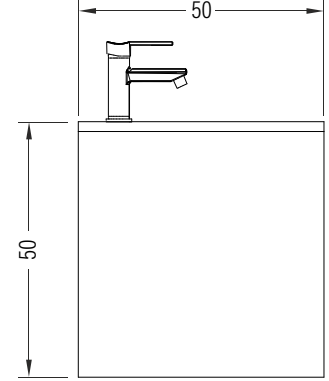

## LUCRA

Banyo Dolabı (Tablalı Alt Modül) - 60 cm

Bathroom Cabinet (Submodule Countertop) - 60 cm

LCMA060K01xx

### Uyumlu ürünler / Products suitable

Bu sayfada belirtilen ürün ölçüleri, standartlar ile belirlenen ölçümleri içerir. Kurulum için yalnızca ürün üzerinden ölçü alınması önemlidir ve tavsiye edilmektedir. Tüm ölçüler mm olarak gösterilmiştir ve bağlayıcı değildir. BIEN, ürünün görünüşü ve teknik detaylarında değişiklik yapma hakkını saklı tutar.

The product dimensions specified on this page include the measurements determined by the standards. It is important and recommended to measure only on the product for installation. All dimensions are shown in mm and are not binding. BIEN reserves the right to make changes in the appearance and technical details of the product.