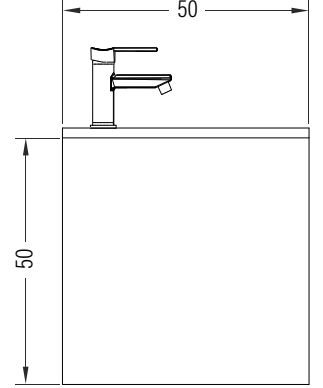

LUCRA

Banyo Dolabı (Alt Modül) - 80 cm

Bathroom Cabinet (Submodule) - 80 cm

LCMA080K00xx

Renkler & Colors

LCMA080K00BZ Beyaz / White

LCMA080K00AT Antrasit / Anthracite

Uyumlu ürünler / Products suitable

Bu sayfada belirtilen ürün ölçüleri, standartlar ile belirlenen ölçümleri içerir. Kurulum için yalnızca ürün üzerinden ölçü alınması önemlidir ve tavsiye edilmektedir. Tüm ölçüler mm olarak gösterilmiştir ve bağlayıcı değildir. BIEN, ürünün görünüşü ve teknik detaylarında değişiklik yapma hakkını saklı tutar.

The product dimensions specified on this page include the measurements determined by the standards. It is important and recommended to measure only on the product for installation. All dimensions are shown in mm and are not binding. BIEN reserves the right to make changes in the appearance and technical details of the product.