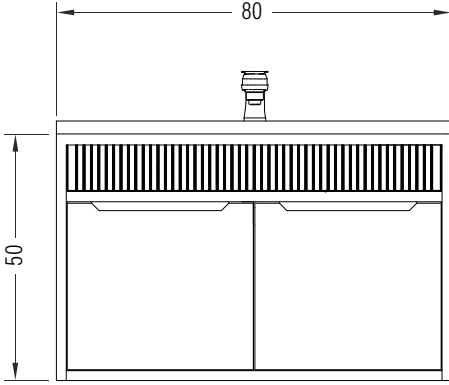

LUCRA

Banyo Dolabı (Alt Modül) - 80 cm

Bathroom Cabinet (Submodule) - 80 cm

LCMA080K00xx

Renkler & Colors

LCMA080K00BZ Beyaz / White

LCMA080K00AT Antrasit / Anthracite

Uyumlu ürünler / Products suitable

Bu sayfada belirtilen ürün ölçüleri, standartlar ile belirlenen ölçümleri içerir. Kurulum için yalnızca ürün üzerinden ölçü alınması önemlidir ve tavsiye edilmektedir. Tüm ölçüler mm olarak gösterilmiştir ve bağlayıcı değildir. BIEN, ürünün görünüşü ve teknik detaylarında değişiklik yapma hakkını saklı tutar.

The product dimensions specified on this page include the measurements determined by the standards. It is important and recommended to measure only on the product for installation. All dimensions are shown in mm and are not binding. BIEN reserves the right to make changes in the appearance and technical details of the product.