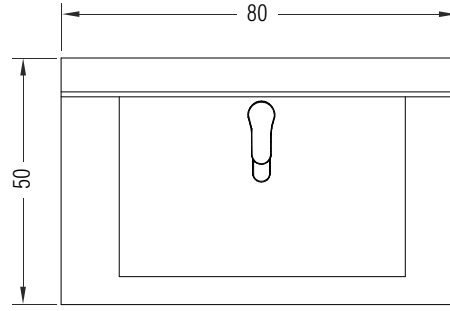

LUCRA

Banyo Dolabı (Alt Modül) - 80 cm

Bathroom Cabinet (Submodule) - 80 cm

LCMA080K00xx

Renkler & Colors

LCMA080K00BZ Beyaz / White

LCMA080K00AT Antrasit / Anthracite

Uyumlu ürünler / Products suitable

Bu sayfada belirtilen ürün ölçüleri, standartlar ile belirlenen ölçümleri içerir. Kurulum için yalnızca ürün üzerinden ölçü alınması önemlidir ve tavsiye edilmektedir. Tüm ölçüler mm olarak gösterilmiştir ve bağlayıcı değildir. BIEN, ürünün görünüşü ve teknik detaylarında değişiklik yapma hakkını saklı tutar.

The product dimensions specified on this page include the measurements determined by the standards. It is important and recommended to measure only on the product for installation. All dimensions are shown in mm and are not binding. BIEN reserves the right to make changes in the appearance and technical details of the product.