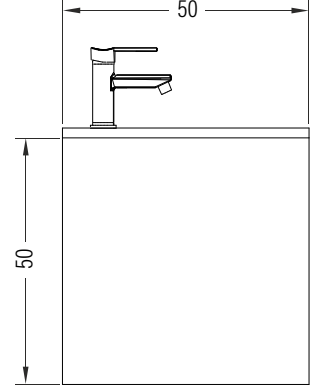

## LUCRA

Banyo Dolabı (Tablalı Alt Modül) - 80 cm

Bathroom Cabinet (Submodule Countertop) - 80 cm

LCMA080K01xx

### Uyumlu ürünler / Products suitable

Bu sayfada belirtilen ürün ölçüleri, standartlar ile belirlenen ölçümleri içerir. Kurulum için yalnızca ürün üzerinden ölçü alınması önemlidir ve tavsiye edilmektedir. Tüm ölçüler mm olarak gösterilmiştir ve bağlayıcı değildir. BIEN, ürünün görünüşü ve teknik detaylarında değişiklik yapma hakkını saklı tutar.

The product dimensions specified on this page include the measurements determined by the standards. It is important and recommended to measure only on the product for installation. All dimensions are shown in mm and are not binding. BIEN reserves the right to make changes in the appearance and technical details of the product.