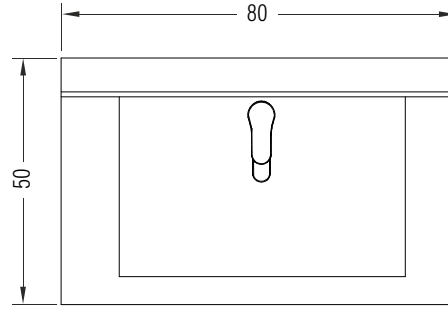

## LUCRA

Banyo Dolabı (Tablalı Alt Modül) - 80 cm

Bathroom Cabinet (Submodule Countertop) - 80 cm

LCMA080K01xx

### Uyumlu ürünler / Products suitable

Bu sayfada belirtilen ürün ölçüleri, standartlar ile belirlenen ölçümleri içerir. Kurulum için yalnızca ürün üzerinden ölçü alınması önemlidir ve tavsiye edilmektedir. Tüm ölçüler mm olarak gösterilmiştir ve bağlayıcı değildir. BIEN, ürünün görünüşü ve teknik detaylarında değişiklik yapma hakkını saklı tutar.

The product dimensions specified on this page include the measurements determined by the standards. It is important and recommended to measure only on the product for installation. All dimensions are shown in mm and are not binding. BIEN reserves the right to make changes in the appearance and technical details of the product.