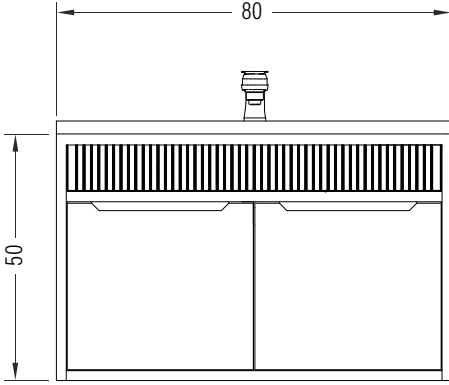

## LUCRA

Banyo Dolabı (Tablalı Alt Modül) - 80 cm

Bathroom Cabinet (Submodule Countertop) - 80 cm

LCMA080K01xx

### Uyumlu ürünler / Products suitable

Bu sayfada belirtilen ürün ölçüleri, standartlar ile belirlenen ölçümleri içerir. Kurulum için yalnızca ürün üzerinden ölçü alınması önemlidir ve tavsiye edilmektedir. Tüm ölçüler mm olarak gösterilmiştir ve bağlayıcı değildir. BIEN, ürünün görünüşü ve teknik detaylarında değişiklik yapma hakkını saklı tutar.

The product dimensions specified on this page include the measurements determined by the standards. It is important and recommended to measure only on the product for installation. All dimensions are shown in mm and are not binding. BIEN reserves the right to make changes in the appearance and technical details of the product.