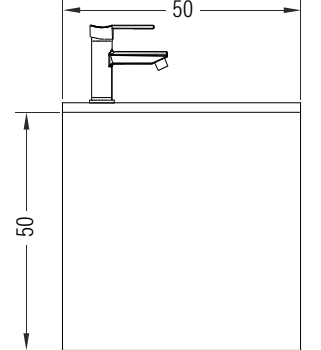

LUCRA

Banyo Dolabı (Alt Modül) - 100 cm

Bathroom Cabinet (Submodule) - 100 cm

LCMA100K00xx

Renkler & Colors

LCMA100K00BZ Beyaz / White

LCMA100K00AT Antrasit / Anthracite

Uyumlu ürünler / Products suitable

Bu sayfada belirtilen ürün ölçüleri, standartlar ile belirlenen ölçümleri içerir. Kurulum için yalnızca ürün üzerinden ölçü alınması önemlidir ve tavsiye edilmektedir. Tüm ölçüler mm olarak gösterilmiştir ve bağlayıcı değildir. BIEN, ürünün görünüşü ve teknik detaylarında değişiklik yapma hakkını saklı tutar.

The product dimensions specified on this page include the measurements determined by the standards. It is important and recommended to measure only on the product for installation. All dimensions are shown in mm and are not binding. BIEN reserves the right to make changes in the appearance and technical details of the product.