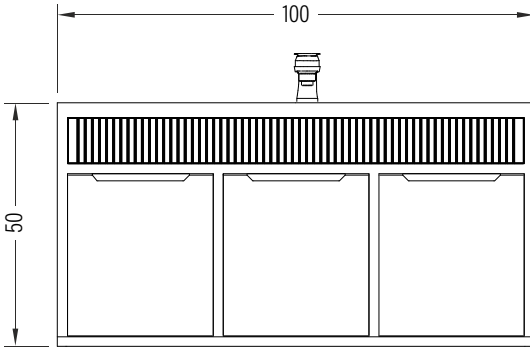

LUCRA

Banyo Dolabı (Alt Modül) - 100 cm

Bathroom Cabinet (Submodule) - 100 cm

LCMA100K00xx

Renkler & Colors

LCMA100K00BZ Beyaz / White

LCMA100K00AT Antrasit / Anthracite

Uyumlu ürünler / Products suitable

Bu sayfada belirtilen ürün ölçüleri, standartlar ile belirlenen ölçümleri içerir. Kurulum için yalnızca ürün üzerinden ölçü alınması önemlidir ve tavsiye edilmektedir. Tüm ölçüler mm olarak gösterilmiştir ve bağlayıcı değildir. BIEN, ürünün görünüşü ve teknik detaylarında değişiklik yapma hakkını saklı tutar.

The product dimensions specified on this page include the measurements determined by the standards. It is important and recommended to measure only on the product for installation. All dimensions are shown in mm and are not binding. BIEN reserves the right to make changes in the appearance and technical details of the product.