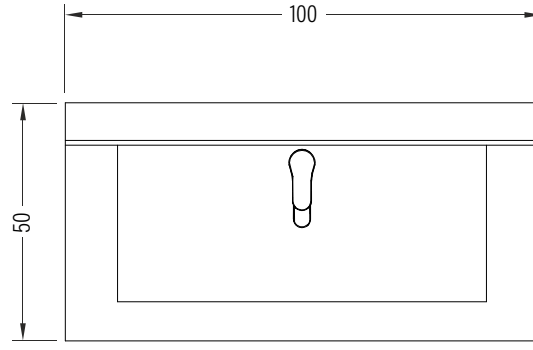

LUCRA

Banyo Dolabı (Alt Modül) - 100 cm

Bathroom Cabinet (Submodule) - 100 cm

LCMA100K00xx

Renkler & Colors

LCMA100K00BZ Beyaz / White

LCMA100K00AT Antrasit / Anthracite

Uyumlu ürünler / Products suitable

Bu sayfada belirtilen ürün ölçüleri, standartlar ile belirlenen ölçümleri içerir. Kurulum için yalnızca ürün üzerinden ölçü alınması önemlidir ve tavsiye edilmektedir. Tüm ölçüler mm olarak gösterilmiştir ve bağlayıcı değildir. BIEN, ürünün görünüşü ve teknik detaylarında değişiklik yapma hakkını saklı tutar.

The product dimensions specified on this page include the measurements determined by the standards. It is important and recommended to measure only on the product for installation. All dimensions are shown in mm and are not binding. BIEN reserves the right to make changes in the appearance and technical details of the product.