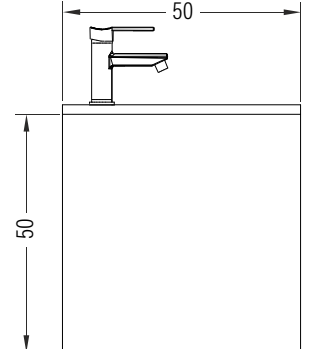

LUCRA

Banyo Dolabı (Tablalı Alt Modül) - 100 cm

Bathroom Cabinet (Submodule Countertop) - 100 cm

LCMA100K01xx

Renkler & Colors

LCMA100K01BZ Beyaz / White

LCMA100K01AT Antrasit / Anthracite

Uyumlu ürünler / Products suitable

Bu sayfada belirtilen ürün ölçüleri, standartlar ile belirlenen ölçümleri içerir. Kurulum için yalnızca ürün üzerinden ölçü alınması önemlidir ve tavsiye edilmektedir. Tüm ölçüler mm olarak gösterilmiştir ve bağlayıcı değildir. BIEN, ürünün görünüşü ve teknik detaylarında değişiklik yapma hakkını saklı tutar.

The product dimensions specified on this page include the measurements determined by the standards. It is important and recommended to measure only on the product for installation. All dimensions are shown in mm and are not binding. BIEN reserves the right to make changes in the appearance and technical details of the product.