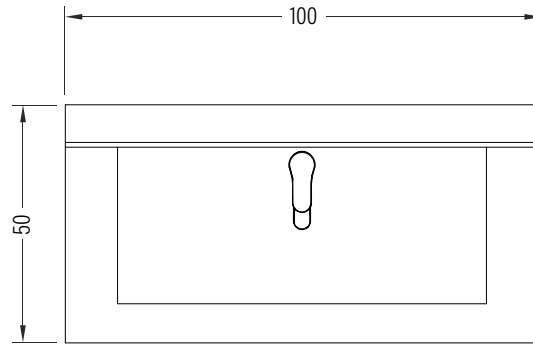

LUCRA

Banyo Dolabı (Tablalı Alt Modül) - 100 cm

Bathroom Cabinet (Submodule Countertop) - 100 cm

LCMA100K01xx

Renkler & Colors

LCMA100K01BZ Beyaz / White

LCMA100K01AT Antrasit / Anthracite

Uyumlu ürünler / Products suitable

Bu sayfada belirtilen ürün ölçüleri, standartlar ile belirlenen ölçümleri içerir. Kurulum için yalnızca ürün üzerinden ölçü alınması önemlidir ve tavsiye edilmektedir. Tüm ölçüler mm olarak gösterilmiştir ve bağlayıcı değildir. BIEN, ürünün görünüşü ve teknik detaylarında değişiklik yapma hakkını saklı tutar.

The product dimensions specified on this page include the measurements determined by the standards. It is important and recommended to measure only on the product for installation. All dimensions are shown in mm and are not binding. BIEN reserves the right to make changes in the appearance and technical details of the product.