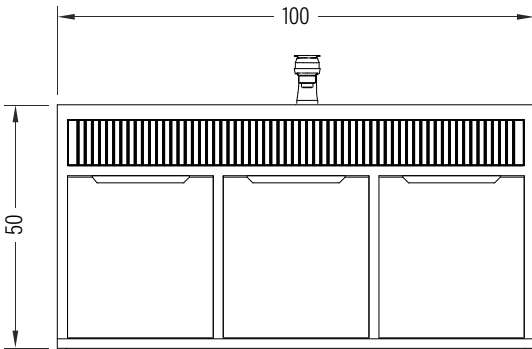

LUCRA

Banyo Dolabı (Tablalı Alt Modül) - 100 cm

Bathroom Cabinet (Submodule Countertop) - 100 cm

LCMA100K01xx

Renkler & Colors

LCMA100K01BZ Beyaz / White

LCMA100K01AT Antrasit / Anthracite

Uyumlu ürünler / Products suitable

Bu sayfada belirtilen ürün ölçüleri, standartlar ile belirlenen ölçümleri içerir. Kurulum için yalnızca ürün üzerinden ölçü alınması önemlidir ve tavsiye edilmektedir. Tüm ölçüler mm olarak gösterilmiştir ve bağlayıcı değildir. BIEN, ürünün görünüşü ve teknik detaylarında değişiklik yapma hakkını saklı tutar.

The product dimensions specified on this page include the measurements determined by the standards. It is important and recommended to measure only on the product for installation. All dimensions are shown in mm and are not binding. BIEN reserves the right to make changes in the appearance and technical details of the product.