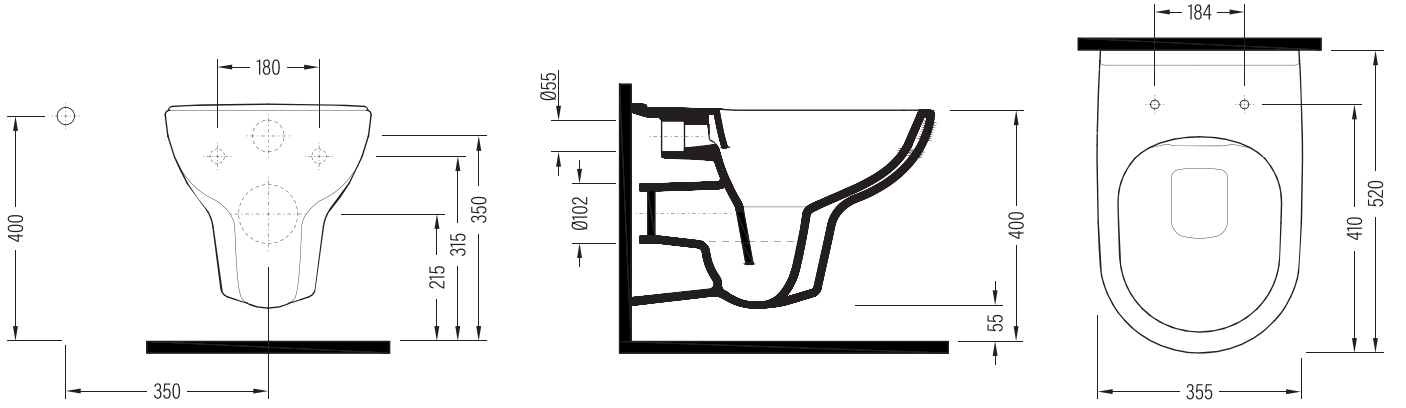

LEO

Asma Klozet Wall Hung WC Pan

LEKA052H3VP0x

Vitreous China

Renkler & Colors

Buz Beyaz / Cool White

Uyumlu ürünler / Products suitable

BIEN VENTO Duroplast Yavaş Kapanır Tak Çıkar Klozet Kapağı / BIEN VENTO Duroplast Softclose Easyrelease Seat Cover
VTEU11x (Elite)
VTMU11x (MonoSlim)

BIEN VENTO Proplast Yavaş Kapanır Tak Çıkar Klozet Kapağı / BIEN VENTO Proplast Softclose Easyrelease Seat Cover
VTMP11x (MonoSlim)

BIEN VENTO Proplast Klasik Kapanır Tak Çıkar Klozet Kapağı / BIEN VENTO Proplast Classic Easyrelease Seat Cover
VTMP01x (MonoSlim)

Bu sayfada belirtilen ürün ölçüleri, standartlar ile belirlenen ölçümleri içerir. Kurulum için yalnızca ürün üzerinden ölçü alınması önemlidir ve tavsiye edilmektedir. Tüm ölçümler mm olarak gösterilmiştir ve bağlayıcı değildir. BIEN, ürünün görünüşü ve teknik detaylarında değişiklik yapma hakkını saklı tutar.

The product dimensions specified on this page include the measurements determined by the standards. It is important and recommended to measure only on the product for installation. All dimensions are shown in mm and are not binding. BIEN reserves the right to make changes in the appearance and technical details of the product.