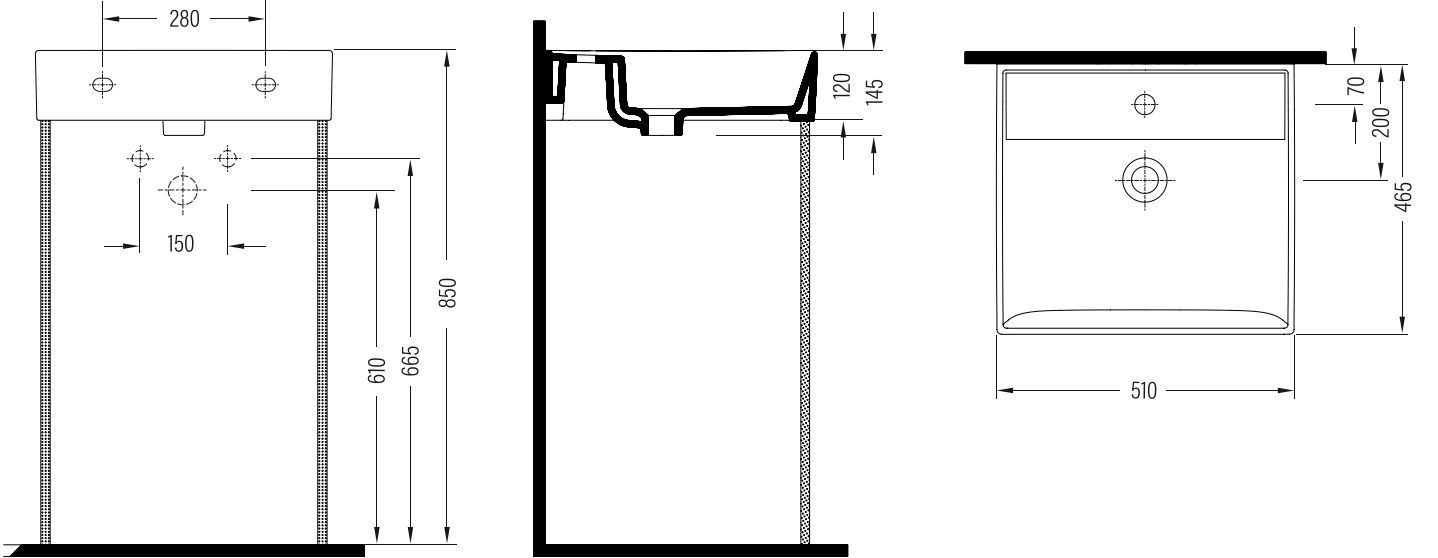

## MATISSE

Gövde Üstü Lavabo 50 cm  
Countertop Washbasin 50 cm

MSLG050B1FD1x

Fine Fire Clay

### Uyumlu ürünler / Products suitable

Bu sayfada belirtilen ürün ölçüleri, standartlar ile belirlenen ölçümleri içerir. Kurulum için yalnızca ürün üzerinden ölçü alınması önemlidir ve tavsiye edilmektedir. Tüm ölçüler mm olarak gösterilmiştir ve bağlayıcı değildir. BIEN, ürünün görünüşü ve teknik detaylarında değişiklik yapma hakkını saklı tutar.

The product dimensions specified on this page include the measurements determined by the standards. It is important and recommended to measure only on the product for installation. All dimensions are shown in mm and are not binding. BIEN reserves the right to make changes in the appearance and technical details of the product.