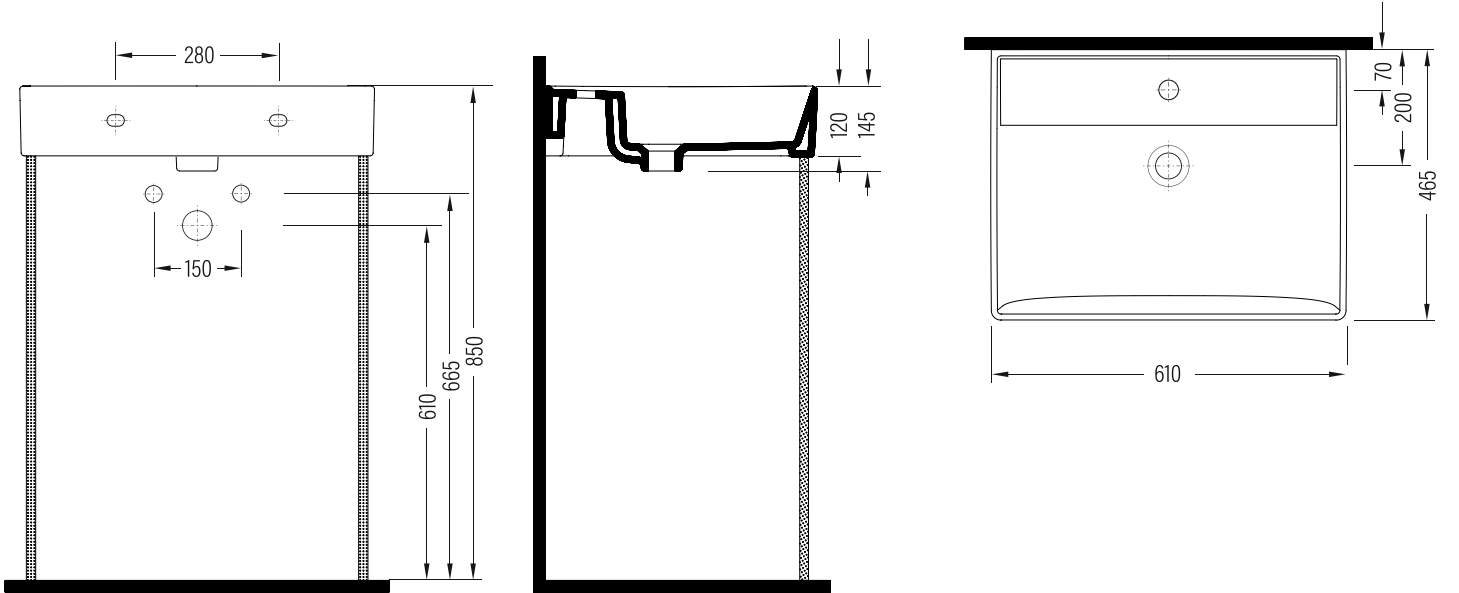

## MATISSE

Gövde Üstü Lavabo 60 cm  
Countertop Washbasin 60 cm

MSLG060B1FD1x

Fine Fire Clay

### Uyumlu ürünler / Products suitable

Bu sayfada belirtilen ürün ölçüleri, standartlar ile belirlenen ölçümleri içerir. Kurulum için yalnızca ürün üzerinden ölçü alınması önemlidir ve tavsiye edilmektedir. Tüm ölçüler mm olarak gösterilmiştir ve bağlayıcı değildir. BIEN, ürünün görünüşü ve teknik detaylarında değişiklik yapma hakkını saklı tutar.

The product dimensions specified on this page include the measurements determined by the standards. It is important and recommended to measure only on the product for installation. All dimensions are shown in mm and are not binding. BIEN reserves the right to make changes in the appearance and technical details of the product.