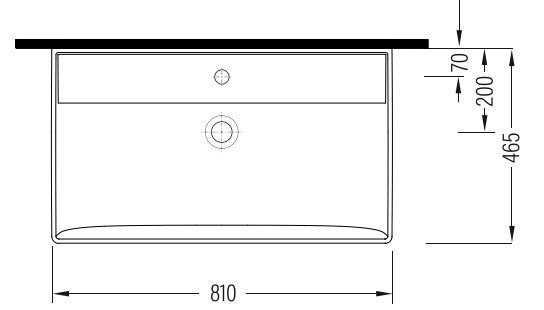

## MATISSE

Gövde Üstü Lavabo 80 cm  
Countertop Washbasin 80 cm

MSLG080B1FD1x

Fine Fire Clay

### Uyumlu ürünler / Products suitable

Bu sayfada belirtilen ürün ölçüleri, standartlar ile belirlenen ölçümleri içerir. Kurulum için yalnızca ürün üzerinden ölçü alınması önemlidir ve tavsiye edilmektedir. Tüm ölçüler mm olarak gösterilmiştir ve bağlayıcı değildir. BIEN, ürünün görünüşü ve teknik detaylarında değişiklik yapma hakkını saklı tutar.

The product dimensions specified on this page include the measurements determined by the standards. It is important and recommended to measure only on the product for installation. All dimensions are shown in mm and are not binding. BIEN reserves the right to make changes in the appearance and technical details of the product.