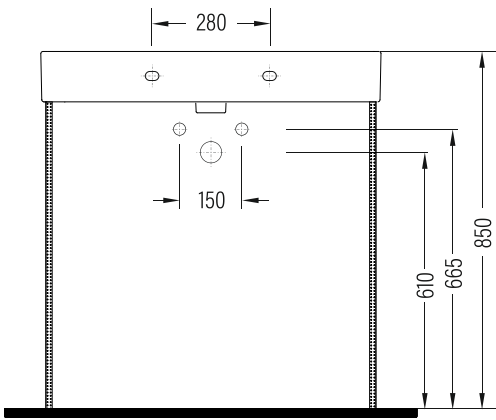

## MATISSE

Gövde Üstü Lavabo 80 cm  
Countertop Washbasin 80 cm

MSLG080B1FD1x

Fine Fire Clay

### Uyumlu ürünler / Products suitable

Bu sayfada belirtilen ürün ölçüleri, standartlar ile belirlenen ölçümleri içerir. Kurulum için yalnızca ürün üzerinden ölçü alınması önemlidir ve tavsiye edilmektedir. Tüm ölçüler mm olarak gösterilmiştir ve bağlayıcı değildir. BIEN, ürünün görünüşü ve teknik detaylarında değişiklik yapma hakkını saklı tutar.

The product dimensions specified on this page include the measurements determined by the standards. It is important and recommended to measure only on the product for installation. All dimensions are shown in mm and are not binding. BIEN reserves the right to make changes in the appearance and technical details of the product.