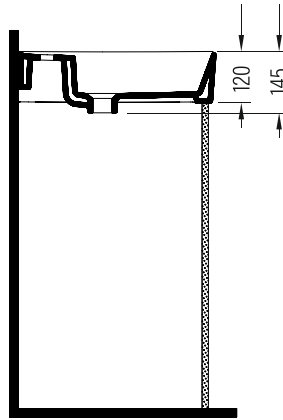

## MATISSE

Gövde Üstü Lavabo 80 cm  
Countertop Washbasin 80 cm

MSLG080B1FD1x

Fine Fire Clay

### Uyumlu ürünler / Products suitable

Bu sayfada belirtilen ürün ölçüleri, standartlar ile belirlenen ölçümleri içerir. Kurulum için yalnızca ürün üzerinden ölçü alınması önemlidir ve tavsiye edilmektedir. Tüm ölçüler mm olarak gösterilmiştir ve bağlayıcı değildir. BIEN, ürünün görünüşü ve teknik detaylarında değişiklik yapma hakkını saklı tutar.

The product dimensions specified on this page include the measurements determined by the standards. It is important and recommended to measure only on the product for installation. All dimensions are shown in mm and are not binding. BIEN reserves the right to make changes in the appearance and technical details of the product.