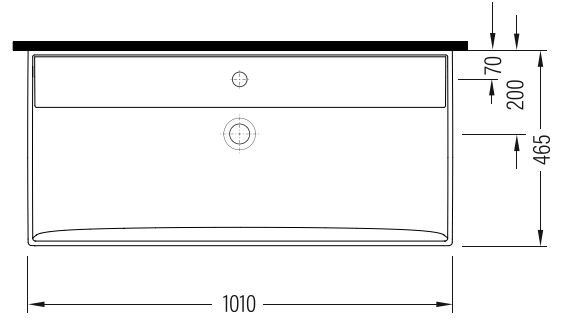

MATISSE

Gövde Üstü Lavabo 100 cm
Countertop Washbasin 100 cm

MSLG10001FD1x

Fine Fire Clay

Renkler & Colors

Buz Beyaz / Cool White

Uyumlu ürünler / Products suitable

Bu sayfada belirtilen ürün ölçüleri, standartlar ile belirlenen ölçümleri içerir. Kurulum için yalnızca ürün üzerinden ölçü alınması önemlidir ve tavsiye edilmektedir. Tüm ölçüler mm olarak gösterilmiştir ve bağlayıcı değildirler. BIEN, ürünün görünüşü ve teknik detaylarında değişiklik yapma hakkını saklı tutar.

The product dimensions specified on this page include the measurements determined by the standards. It is important and recommended to measure only on the product for installation. All dimensions are shown in mm and are not binding. BIEN reserves the right to make changes in the appearance and technical details of the product.