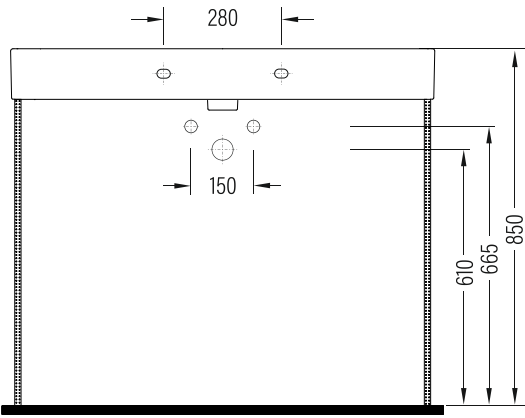

MATISSE

Gövde Üstü Lavabo 100 cm
Countertop Washbasin 100 cm

MSLG10001FD1x

Fine Fire Clay

Renkler & Colors

Buz Beyaz / Cool White

Uyumlu ürünler / Products suitable

Bu sayfada belirtilen ürün ölçüleri, standartlar ile belirlenen ölçümleri içerir. Kurulum için yalnızca ürün üzerinden ölçü alınması önemlidir ve tavsiye edilmektedir. Tüm ölçüler mm olarak gösterilmiştir ve bağlayıcı değildirler. BIEN, ürünün görünüşü ve teknik detaylarında değişiklik yapma hakkını saklı tutar.

The product dimensions specified on this page include the measurements determined by the standards. It is important and recommended to measure only on the product for installation. All dimensions are shown in mm and are not binding. BIEN reserves the right to make changes in the appearance and technical details of the product.