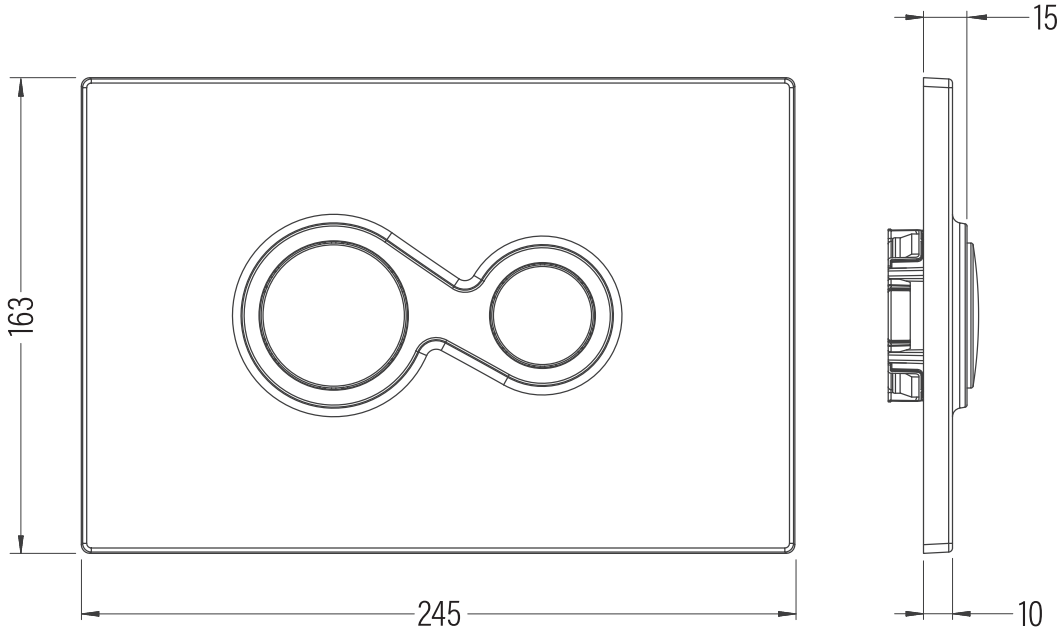

MONET

Çift Kademeli Aktivatör Paneli Dual Flash Actuator Plate

MTPACBx

Renkler & Colors

Hijyen Beyazı / Hygiene White, Mat Siyah / Matte Black, Mat Krom / Matte Chrome, Parlak Krom / Glossy Chrome

Uyumlu ürünler / Products suitable

Tüm Bien Gömme Rezervuarlar ile uyumludur / Compatible with all Bien Cisterns

Bu sayfada belirtilen ürün ölçüleri, standartlar ile belirlenen ölçümleri içerir. Kurulum için yalnızca ürün üzerinden ölçü alınması önemlidir ve tavsiye edilmektedir. Tüm ölçüler mm olarak gösterilmiştir ve bağlayıcı değildir. BIEN, ürünün görünüşü ve teknik detaylarında değişiklik yapma hakkını saklı tutar.

The product dimensions specified on this page include the measurements determined by the standards. It is important and recommended to measure only on the product for installation. All dimensions are shown in mm and are not binding. BIEN reserves the right to make changes in the appearance and technical details of the product.