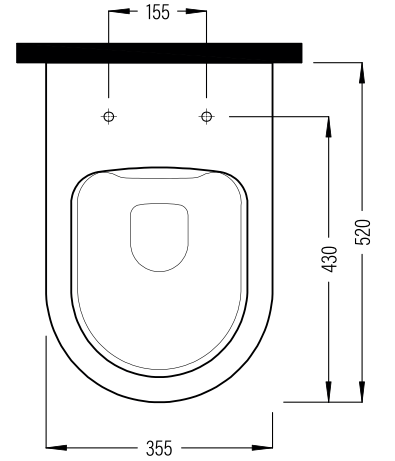

NICOLE

Asma Klozet No-Rim 52 cm
Wall Hung WC Pan No-Rim 52 cm
(Easywash)

NCKA052H1VE0x

Vitreous China

Renkler & Colors

Buz Beyaz / Cool White

Uyumlu ürünler / Products suitable

BIEN AMARO UF-Duroplast Klozet Kapağı Seti / BIEN AMARO UF-Duroplast Seat Cover
ARSU11x (Slim)

Bu sayfada belirtilen ürün ölçüleri, standartlar ile belirlenen ölçümleri içerir. Kurulum için yalnızca ürün üzerinden ölçü alınması önemlidir ve tavsiye edilmektedir. Tüm ölçüler mm olarak gösterilmiştir ve bağlayıcı değildirler. BIEN, ürünün görünüşü ve teknik detaylarında değişiklik yapma hakkını saklı tutar.

The product dimensions specified on this page include the measurements determined by the standards. It is important and recommended to measure only on the product for installation. All dimensions are shown in mm and are not binding. BIEN reserves the right to make changes in the appearance and technical details of the product.