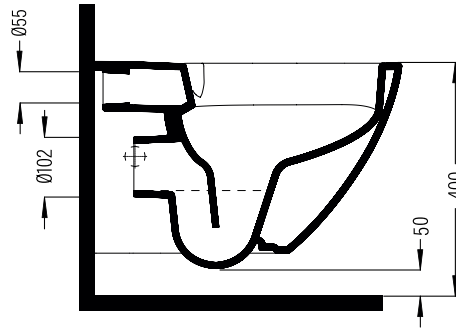

NICOLE

Asma Klozet No-Rim 52 cm
Wall Hung WC Pan No-Rim 52 cm
(Easywash)

NCKA052H1VE0x

Vitreous China

Renkler & Colors

Buz Beyaz / Cool White

Uyumlu ürünler / Products suitable

BIEN AMARO UF-Duroplast Klozet Kapağı Seti / BIEN AMARO UF-Duroplast Seat Cover
ARSU11x (Slim)

BIEN SOLO PP-Proplast Klozet Kapağı Seti / BIEN SOLO PP-Proplast Seat Cover
SLMP11x (MonoSlim)

BIEN SOLO PP-Proplast Klasik Klozet Kapağı Seti / BIEN SOLO PP-Proplast Classic Seat Cover
SLMP01x (MonoSlim)

Bu sayfada belirtilen ürün ölçüleri, standartlar ile belirlenen ölçümleri içerir. Kurulum için yalnızca ürün üzerinden ölçü alınması önemlidir ve tavsiye edilmektedir. Tüm ölçüler mm olarak gösterilmiştir ve bağlayıcı değildirler. BIEN, ürünün görünüşü ve teknik detaylarında değişiklik yapma hakkını saklı tutar.

The product dimensions specified on this page include the measurements determined by the standards. It is important and recommended to measure only on the product for installation. All dimensions are shown in mm and are not binding. BIEN reserves the right to make changes in the appearance and technical details of the product.