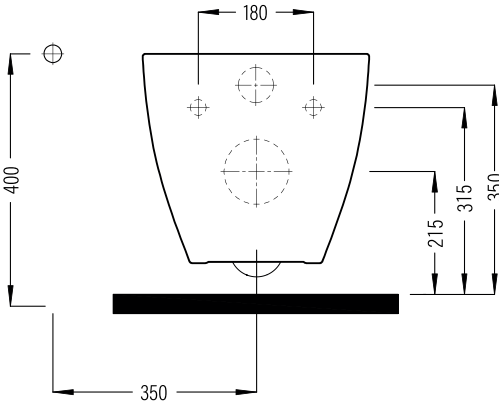

NICOLE

Asma Klozet No-Rim 52 cm
Wall Hung WC Pan No-Rim 52 cm
(Easywash)

NCKA052H1VE0x

Vitreous China

Renkler & Colors

Buz Beyaz / Cool White

Uyumlu ürünler / Products suitable

BIEN AMARO UF-Duroplast Klozet Kapağı Seti / BIEN AMARO UF-Duroplast Seat Cover
ARSU11x (Slim)

Bu sayfada belirtilen ürün ölçüleri, standartlar ile belirlenen ölçümleri içerir. Kurulum için yalnızca ürün üzerinden ölçü alınması önemlidir ve tavsiye edilmektedir. Tüm ölçüler mm olarak gösterilmiştir ve bağlayıcı değildirler. BIEN, ürünün görünüşü ve teknik detaylarında değişiklik yapma hakkını saklı tutar.

The product dimensions specified on this page include the measurements determined by the standards. It is important and recommended to measure only on the product for installation. All dimensions are shown in mm and are not binding. BIEN reserves the right to make changes in the appearance and technical details of the product.