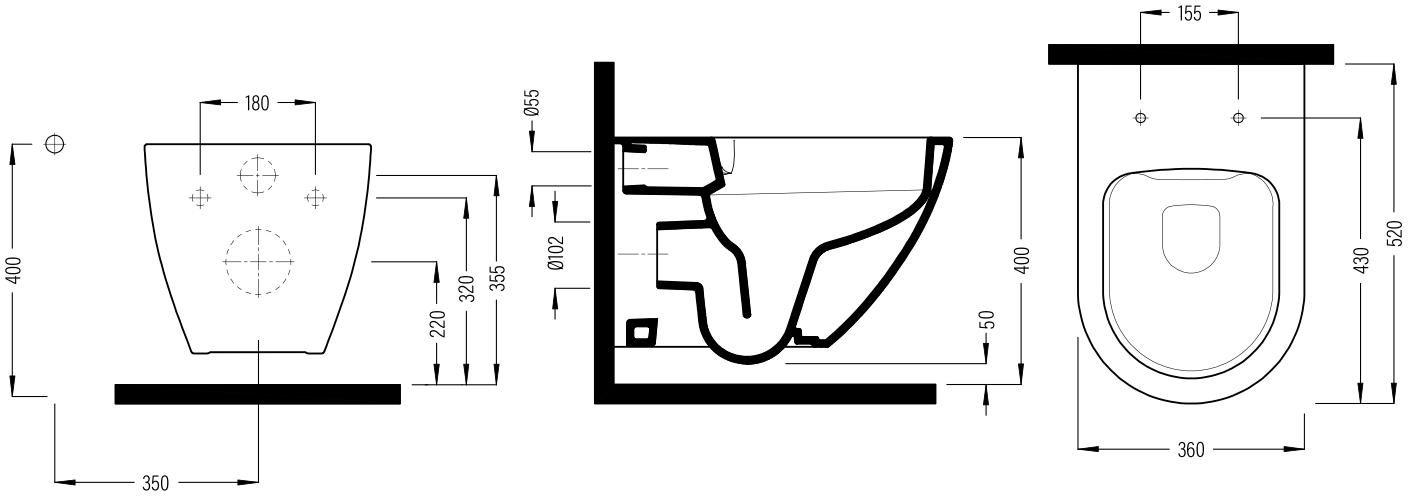

NICOLE

Asma Klozet No-Rim 52 cm
Wall Hung WC Pan No-Rim 52 cm

NCKA052H1VP0x

Vitreous China

Renkler & Colors

Buz Beyaz / Cool White

Uyumlu ürünler / Products suitable

BIEN AMARO UF-Duroplast Klozet Kapağı Seti / BIEN AMARO UF-Duroplast Seat Cover
ARSU11x (Slim)

BIEN SOLO PP-Proplast Klozet Kapağı Seti / BIEN SOLO PP-Proplast Seat Cover
SLMP11x (MonoSlim)

BIEN SOLO PP-Proplast Klasik Klozet Kapağı Seti / BIEN SOLO PP-Proplast Classic Seat Cover
SLMP01x (MonoSlim)

Bu sayfada belirtilen ürün ölçüleri, standartlar ile belirlenen ölçümleri içerir. Kurulum için yalnızca ürün üzerinden ölçü alınması önemlidir ve tavsiye edilmektedir. Tüm ölçüler mm olarak gösterilmiştir ve bağlayıcı değildirler. BIEN, ürünün görünüşü ve teknik detaylarında değişiklik yapma hakkını saklı tutar.

The product dimensions specified on this page include the measurements determined by the standards. It is important and recommended to measure only on the product for installation. All dimensions are shown in mm and are not binding. BIEN reserves the right to make changes in the appearance and technical details of the product.