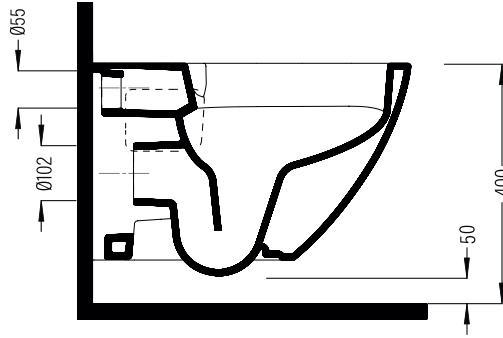

NICOLE

Asma Klozet No-Rim 52 cm
Wall Hung WC Pan No-Rim 52 cm

NCKA052H3VP0x

Vitreous China

Renkler & Colors

Buz Beyaz / Cool White

Uyumlu ürünler / Products suitable

BIEN AMARO UF-Duroplast Klozet Kapağı Seti / BIEN AMARO UF-Duroplast Seat Cover
ARSU11x (Slim)

BIEN SOLO PP-Proplast Klozet Kapağı Seti / BIEN SOLO PP-Proplast Seat Cover
SLMP11x (MonoSlim)

BIEN SOLO PP-Proplast Klasik Klozet Kapağı Seti / BIEN SOLO PP-Proplast Classic Seat Cover
SLMP01x (MonoSlim)

Bu sayfada belirtilen ürün ölçüleri, standartlar ile belirlenen ölçümleri içerir. Kurulum için yalnızca ürün üzerinden ölçü alınması önemlidir ve tavsiye edilmektedir. Tüm ölçüler mm olarak gösterilmiştir ve bağlayıcı değildirler. BIEN, ürünün görünüşü ve teknik detaylarında değişiklik yapma hakkını saklı tutar.

The product dimensions specified on this page include the measurements determined by the standards. It is important and recommended to measure only on the product for installation. All dimensions are shown in mm and are not binding. BIEN reserves the right to make changes in the appearance and technical details of the product.