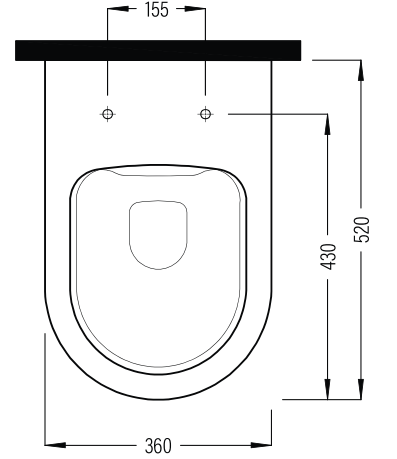

NICOLE

Asma Klozet No-Rim 52 cm
Wall Hung WC Pan No-Rim 52 cm

NCKA052H3VP0x

Vitreous China

Renkler & Colors

Buz Beyaz / Cool White

Uyumlu ürünler / Products suitable

BIEN AMARO UF-Duroplast Klozet Kapağı Seti / BIEN AMARO UF-Duroplast Seat Cover
ARSU11x (Slim)

Bu sayfada belirtilen ürün ölçüleri, standartlar ile belirlenen ölçümleri içerir. Kurulum için yalnızca ürün üzerinden ölçü alınması önemlidir ve tavsiye edilmektedir. Tüm ölçüler mm olarak gösterilmiştir ve bağlayıcı değildirler. BIEN, ürünün görünüşü ve teknik detaylarında değişiklik yapma hakkını saklı tutar.

The product dimensions specified on this page include the measurements determined by the standards. It is important and recommended to measure only on the product for installation. All dimensions are shown in mm and are not binding. BIEN reserves the right to make changes in the appearance and technical details of the product.