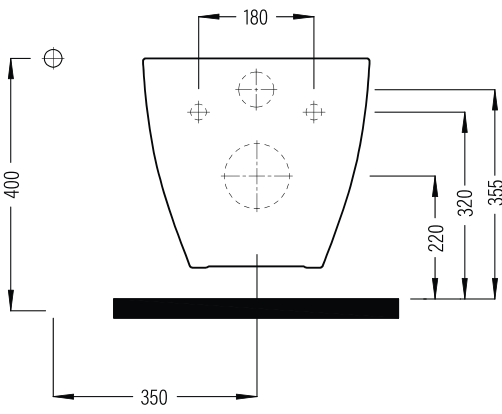

NICOLE

Asma Klozet No-Rim 52 cm
Wall Hung WC Pan No-Rim 52 cm

NCKA052H3VP0x

Vitreous China

Renkler & Colors

Buz Beyaz / Cool White

Uyumlu ürünler / Products suitable

BIEN AMARO UF-Duroplast Klozet Kapağı Seti / BIEN AMARO UF-Duroplast Seat Cover
ARSU11x (Slim)

BIEN SOLO PP-Proplast Klozet Kapağı Seti / BIEN SOLO PP-Proplast Seat Cover
SLMP11x (MonoSlim)

BIEN SOLO PP-Proplast Klasik Klozet Kapağı Seti / BIEN SOLO PP-Proplast Classic Seat Cover
SLMP01x (MonoSlim)

Bu sayfada belirtilen ürün ölçüleri, standartlar ile belirlenen ölçümleri içerir. Kurulum için yalnızca ürün üzerinden ölçü alınması önemlidir ve tavsiye edilmektedir. Tüm ölçüler mm olarak gösterilmiştir ve bağlayıcı değildirler. BIEN, ürünün görünüşü ve teknik detaylarında değişiklik yapma hakkını saklı tutar.

The product dimensions specified on this page include the measurements determined by the standards. It is important and recommended to measure only on the product for installation. All dimensions are shown in mm and are not binding. BIEN reserves the right to make changes in the appearance and technical details of the product.