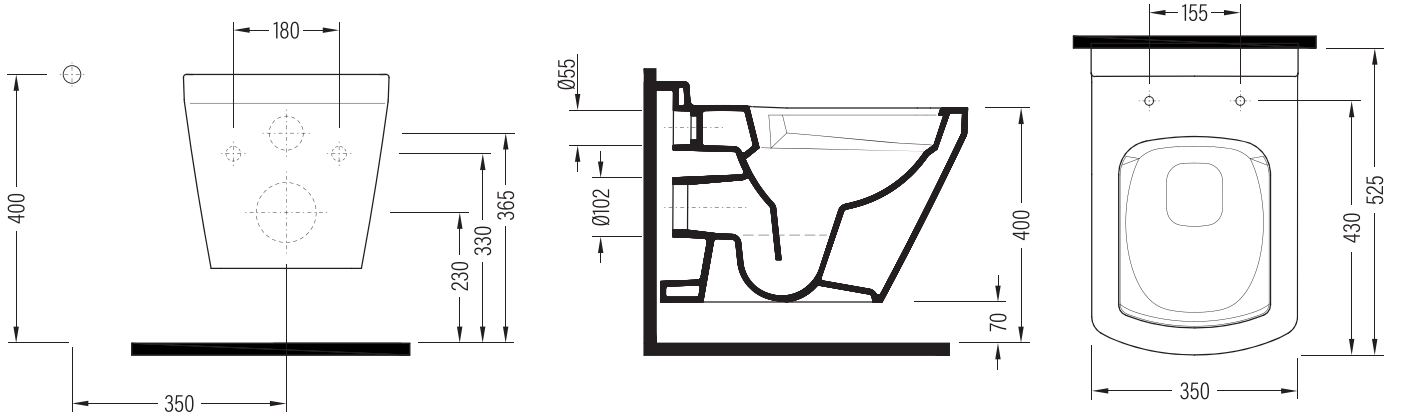

NEPTUN

Asma Klozet No-Rim Wall Hung WC Pan No-Rim

NPKA052N1VP0x

Vitreous China

Renkler & Colors

Buz Beyaz / Cool White

Uyumlu ürünler / Products suitable

BIEN SALVO UF-Duroplast Yavaş Kapanır Tak Çıkar Klozet Kapağı / BIEN SALVO UF-Duroplast AB Softclose Easyrelease Seat Cover
SVEU11x (Elite)
SVMU11x (MonoSlim)

BIEN SALVO PP-Proplast Yavaş Kapanır Tak Çıkar Klozet Kapağı / BIEN SALVO PP-Proplast AB Softclose Easyrelease Seat Cover
SVMP11x (MonoSlim)

BIEN SALVO PP-Proplast Klasik Kapanır Tak Çıkar Klozet Kapağı / BIEN SALVO PP-Proplast Classic Easyrelease Seat Cover
SVMP01x (MonoSlim)

Bu sayfada belirtilen ürün ölçüleri, standartlar ile belirlenen ölçümleri içerir. Kurulum için yalnızca ürün üzerinden ölçü alınması önemlidir ve tavsiye edilmektedir. Tüm ölçümler mm olarak gösterilmiştir ve bağlayıcı değildirler. BIEN, ürünün görünüşü ve teknik detaylarında değişiklik yapma hakkını saklı tutar.

The product dimensions specified on this page include the measurements determined by the standards. It is important and recommended to measure only on the product for installation. All dimensions are shown in mm and are not binding. BIEN reserves the right to make changes in the appearance and technical details of the product.