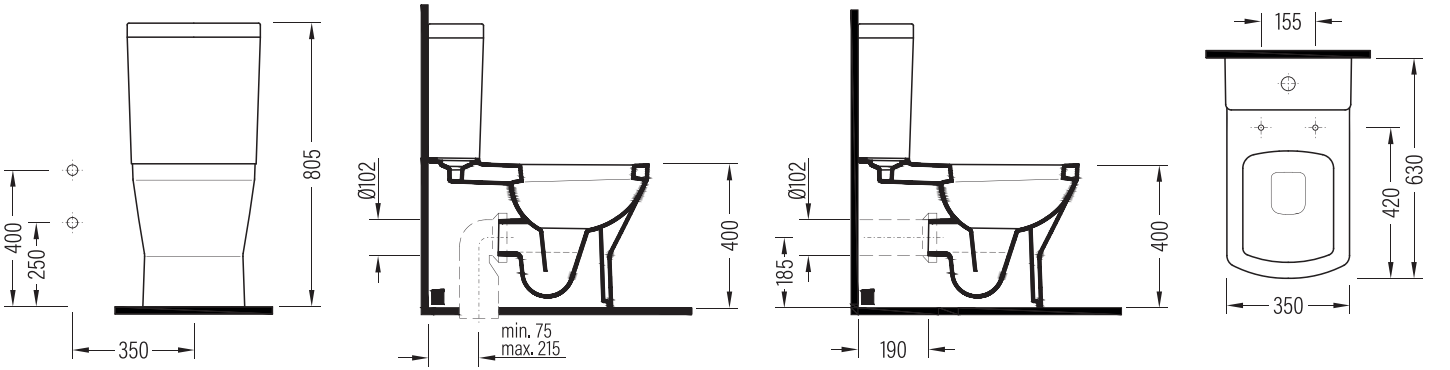

NEPTUN

Duvara Sıfır Klozet + Rezervuar Close Coupled BTW WC Pan + Cistern

NPKD06301VPOx
NPRS05001VDAx

Vitreous China

Renkler & Colors

Buz Beyaz / Cool White

Uyumlu ürünler / Products suitable

BIEN SALVO UF-Duroplast Yavaş Kapanır Tak Çıkar Klozet Kapağı / BIEN SALVO UF-Duroplast AB Softclose Easyrelease Seat Cover
SVEU11x (Elite)
SVMU11x (MonoSlim)

BIEN SALVO PP-Proplast Yavaş Kapanır Tak Çıkar Klozet Kapağı / BIEN SALVO PP-Proplast AB Softclose Easyrelease Seat Cover
SVMP11x (MonoSlim)

BIEN SALVO PP-Proplast Klasik Kapanır Tak Çıkar Klozet Kapağı / BIEN SALVO PP-Proplast Classic Easyrelease Seat Cover
SVMP01x (MonoSlim)

Bu sayfada belirtilen ürün ölçüleri, standartlar ile belirlenen ölçümleri içerir. Kurulum için yalnızca ürün üzerinden ölçü alınması önemlidir ve tavsiye edilmektedir. Tüm ölçümler mm olarak gösterilmiştir ve bağlayıcı değildir. BIEN, ürünün görünüşü ve teknik detaylarında değişiklik yapma hakkını saklı tutar.

The product dimensions specified on this page include the measurements determined by the standards. It is important and recommended to measure only on the product for installation. All dimensions are shown in mm and are not binding. BIEN reserves the right to make changes in the appearance and technical details of the product.