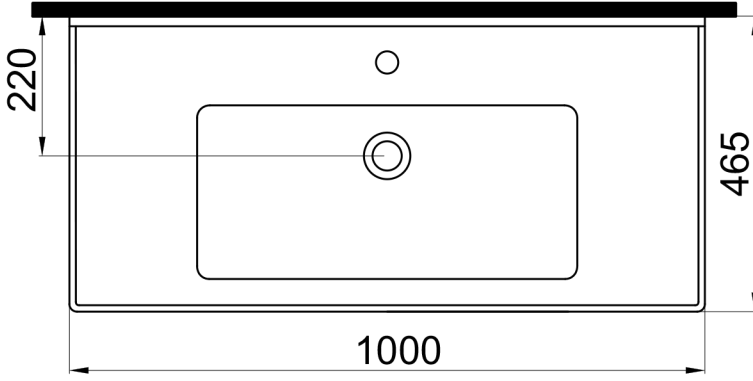

## NEPTUN

Konsollu Lavabo  
Vanity Washbasin

NPLK010001FD1

Bu sayfada belirtilen ürün ölçüleri, standartlar ile belirlenen ölçümleri içerir. Kurulum için yalnızca ürün üzerinden ölçü alınması önemlidir ve tavsiye edilmektedir. Tüm ölçüler mm olarak gösterilmiştir ve bağlayıcı değildir. Bien, ürünün görünüşü ve teknik detaylarında değişiklik yapma hakkını saklı tutar.

The product dimensions specified on this page include the measurements determined by the standards. It is important and recommended to measure only on the product for installation. All dimensions are shown in mm and are not binding. Bien reserves the right to make changes in the appearance and technical details of the product.