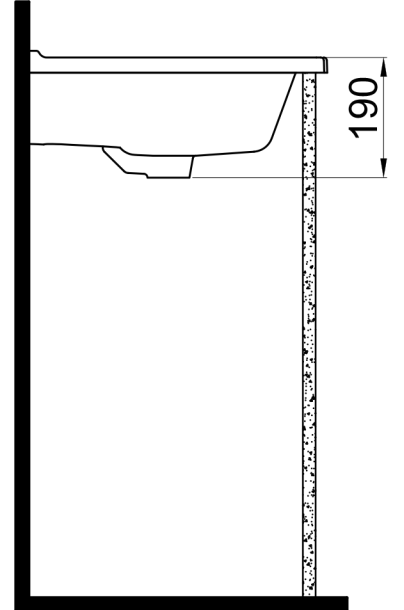

## NEPTUN

Konsollu Lavabo  
Vanity Washbasin

NPLK010001FD1

Bu sayfada belirtilen ürün ölçüleri, standartlar ile belirlenen ölçümleri içerir. Kurulum için yalnızca ürün üzerinden ölçü alınması önemlidir ve tavsiye edilmektedir. Tüm ölçüler mm olarak gösterilmiştir ve bağlayıcı değildir. Bien, ürünün görünüşü ve teknik detaylarında değişiklik yapma hakkını saklı tutar.

The product dimensions specified on this page include the measurements determined by the standards. It is important and recommended to measure only on the product for installation. All dimensions are shown in mm and are not binding. Bien reserves the right to make changes in the appearance and technical details of the product.