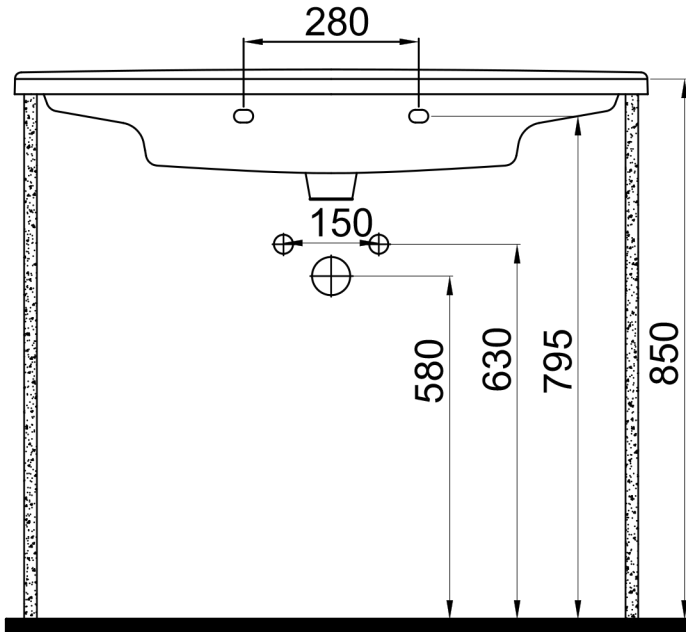

## NEPTUN

Konsollu Lavabo  
Vanity Washbasin

NPLK010001FD1

Bu sayfada belirtilen ürün ölçüleri, standartlar ile belirlenen ölçümleri içerir. Kurulum için yalnızca ürün üzerinden ölçü alınması önemlidir ve tavsiye edilmektedir. Tüm ölçüler mm olarak gösterilmiştir ve bağlayıcı değildir. Bien, ürünün görünüşü ve teknik detaylarında değişiklik yapma hakkını saklı tutar.

The product dimensions specified on this page include the measurements determined by the standards. It is important and recommended to measure only on the product for installation. All dimensions are shown in mm and are not binding. Bien reserves the right to make changes in the appearance and technical details of the product.