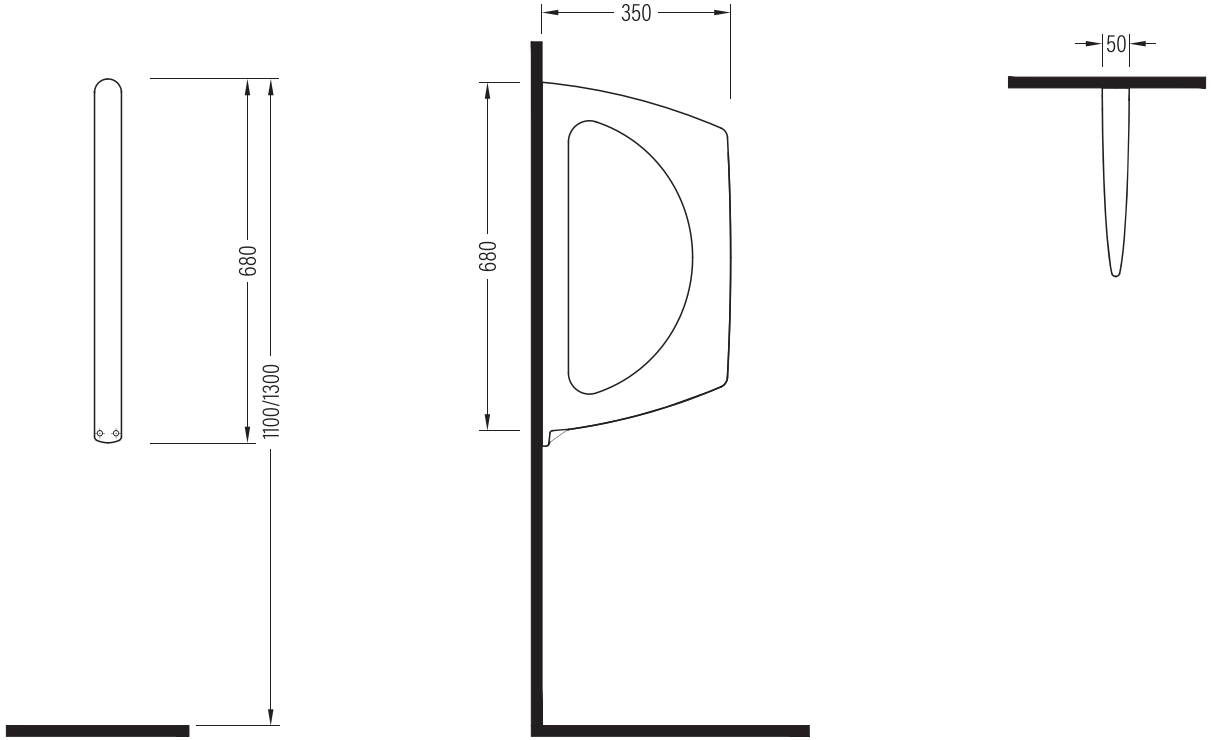

NEPTUN

Pisuar Ara Bölme Wall Seperator

NPPA06801V00x

Vitreous China

Renkler & Colors

Buz Beyaz / Cool White

Uyumlu ürünler / Products suitable

Bu sayfada belirtilen ürün ölçüleri, standartlar ile belirlenen ölçümleri içerir. Kurulum için yalnızca ürün üzerinden ölçü alınması önemlidir ve tavsiye edilmektedir. Tüm ölçüler mm olarak gösterilmiştir ve bağlayıcı değildir. BIEN, ürünün görünüşü ve teknik detaylarında değişiklik yapma hakkını saklı tutar.

The product dimensions specified on this page include the measurements determined by the standards. It is important and recommended to measure only on the product for installation. All dimensions are shown in mm and are not binding. BIEN reserves the right to make changes in the appearance and technical details of the product.